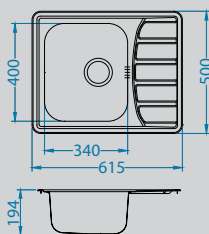

Installatie - Installation: