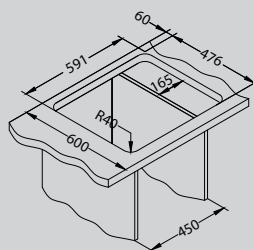

Installatie - Installation:

Toebehoren - Accessoires:

Incl.

Excl.

Afvoerset
Set de décharges

Houten snijplank
Planche en bois
€ 23,00

Draadkorf
Panier à vaisselle
€ 27,00