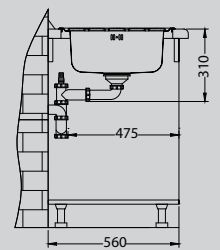

Installatie - Installation:

Toebehoren - Accessoires:

Incl.

Excl.

Afvoerset
Set de décharges

Houten snijplank
Planche en bois
€ 23,00

Draadkorf
Panier à vaisselle
€ 27,00