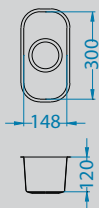

## Variant 110

**Afmeting - Dimension** 148 x 300 mm  
**Bakafmeting** 148 x 300 x 120 mm  
**Dimension de cuve**

Kleur - Couleur	Oppervlakte - Surface	code	Diepte - Profondeur	Afvoer - Vidange	Ø 35 mm	Installatie - Installation	Prijs (excl. BTW) - Prix (hors TVA)
	Satin	ALVA110	120 mm	3 1/2"	-	U	<b>€ 71,00</b>