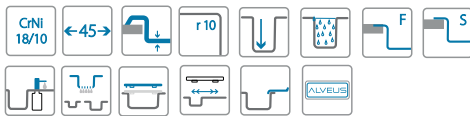

# Stylux 50

**Afmeting - Dimension** 860 x 510 mm

**Bakafmeting** 400 x 400 x 200 mm

**Dimension de cuve**

**Onderkast - Caisson** 450 mm

Kleur- Couleur	Oppervlakte - Surface	code	Bak - Cuve	Afvoer - Vidange	Ø 35 mm	Installatie - Installation	Prijs (excl. BTW) Prix (hors TVA)
	Brushed	ALVSTY50L	Links - Gauche	square	2x	F / S	€ 879,00
		ALVSTY50R	Rechts - Droite	square	2x	F / S	€ 879,00

STAINLESS STEEL

**Installatie - Installation\*:**

\* **F** volgens sjabloon - suivant gabarit