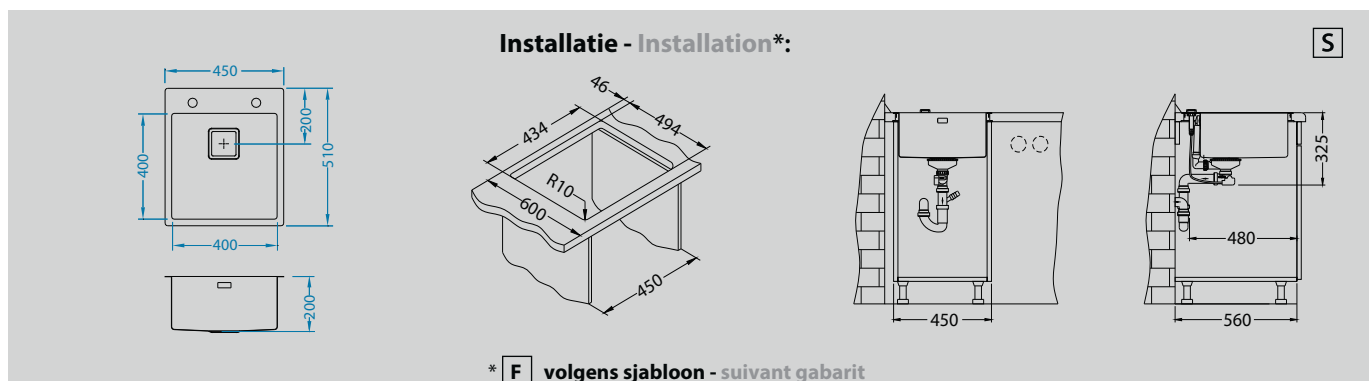

Toebehoren - Accessoires:

Incl.

Excl.