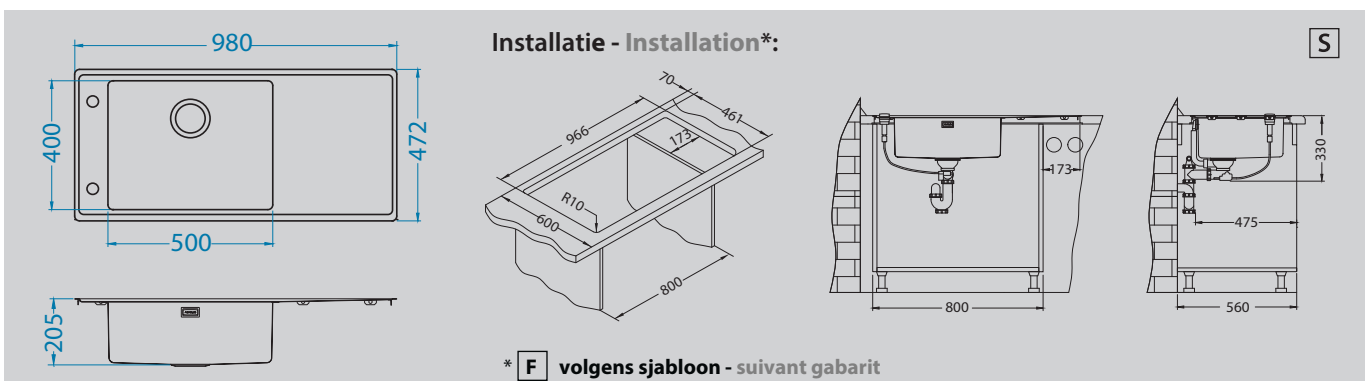

Stricto 30 NEW

Afmeting - Dimension 980 x 472 mm
Bakafmeting 500 x 400 x 205 mm
Dimension de cuve
Onderkast - Caisson 800 mm

Kleur- Couleur	Oppervlakte - Surface	code	Bak - Cuve	Afvoer - Vidange	Ø 35 mm	Installatie - Installation	Prijs (excl. BTW) Prix (hors TVA)
	Brushed	ALVSTR30L	Links - Gauche	3 1/2"	2x	F / S	€ 410,00
	Bak - Cuve Satin	ALVSTR30R	Rechts - Droite	3 1/2"	2x	F / S	€ 410,00