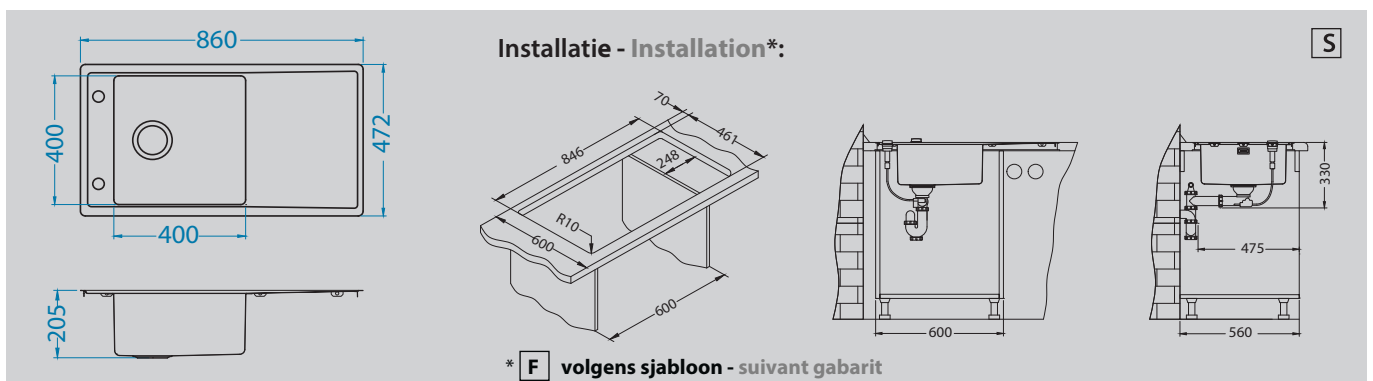

Toebehoren - Accessoires:

Incl.

Excl.

TriTop 400
€ 70,00

BiBoard 400
€ 111,00

Inox inzetbakje
Baquet en inox
€ 66,00

Houten snijplank
Planche en bois
€ 40,00

Glazen snijplank (zwart)
Planche en verre (noire)
€ 44,00

Glazen snijplank (wit)
Planche en verre (blanche)
€ 44,00

Zeepdispenser
Distributeur de savon
€ 55,00