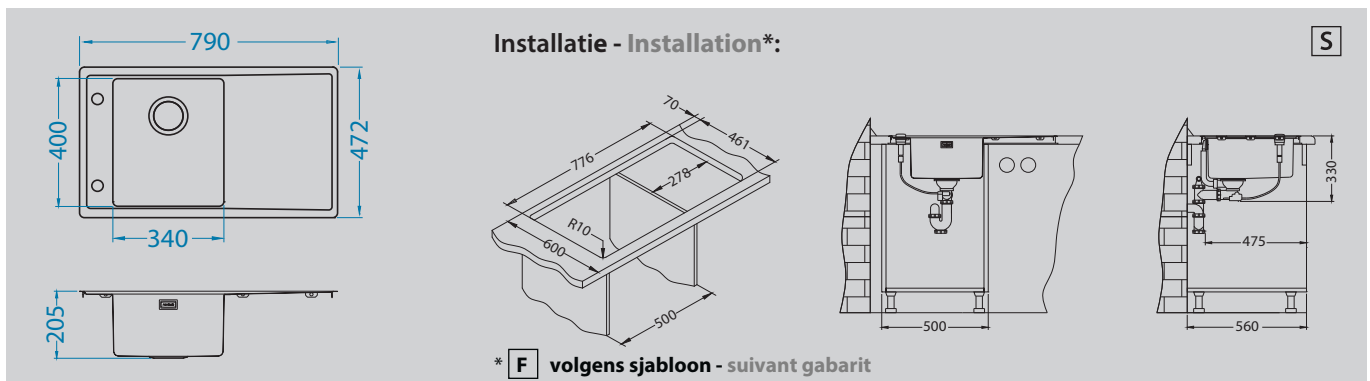

Toebehoren - Accessoires:

Incl.	Excl.						
Afvoerset Set de décharges	TriTop 340 € 62,00	BiBoard 340 € 92,00	Inox inzetbakje Baquet en inox € 66,00	Houten snijplank Planche en bois € 40,00	Glazen snijplank (zwart) Planche en verre (noire) € 44,00	Glazen snijplank (wit) Planche en verre (blanche) € 44,00	Zeepdispenser Distributeur de savon € 55,00