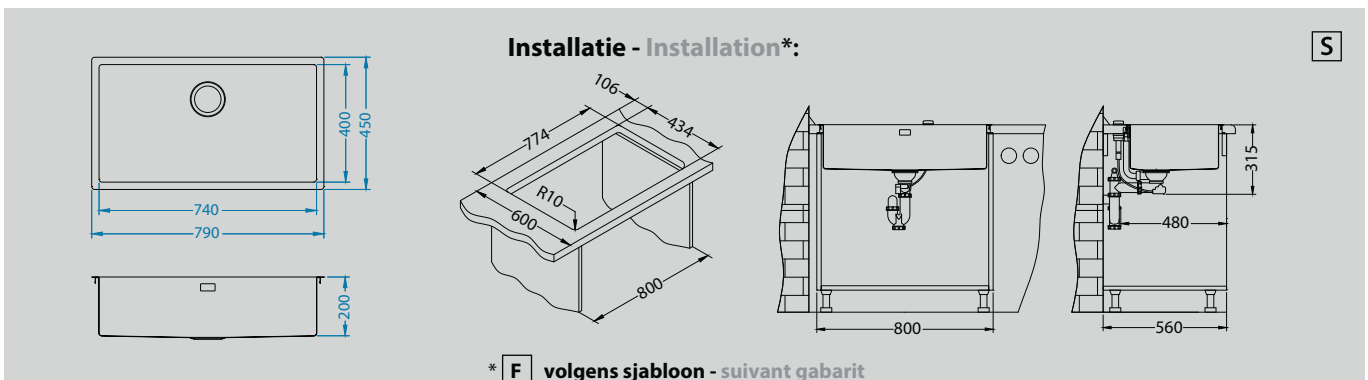

Quadrix 60

Afmeting - Dimension 790 x 450 mm
Bakafmeting 740 x 400 x 200 mm
Dimension de cuve
Onderkast - Caisson 800 mm

Oppervlakte - Surface	code	Bak - Cuve	Afvoer - Vidange	Ø 35 mm	Installatie - Installation	Prijs (excl. BTW) - Prix (hors TVA)
Brushed	ALVQUA60	-	3 1/2"	-	F/S/U	€ 450,00