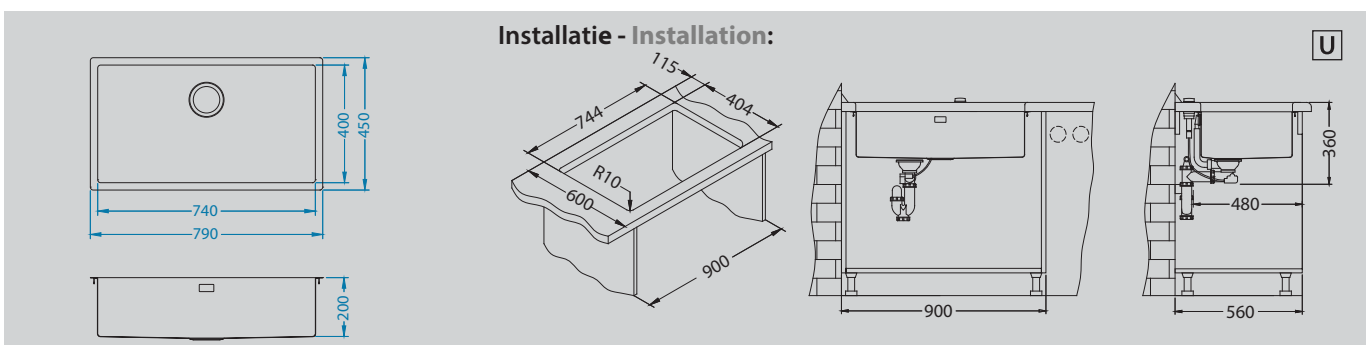

Quadrix 60

Afmeting - Dimension 790 x 450 mm
Bakafmeting 740 x 400 x 200 mm
Dimension de cuve
Onderkast - Caisson 800 mm

Oppervlakte - Surface	code	Bak - Cuve	Afvoer - Vidange	Ø 35 mm	Installatie - Installation	Prijs (excl. BTW) - Prix (hors TVA)
Brushed	ALVQUA60	-	3 1/2"	-	F/S/U	€ 450,00