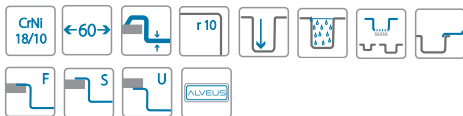

Quadrix 50

Afmeting - Dimension 550 x 450 mm
Bakafmeting 500 x 400 x 200 mm
Dimension de cuve
Onderkast - Caisson 600 mm

| Oppervlakte - Surface | code | Bak - Cuve | Afvoer - Vidange | Ø 35 mm | Installatie - Installation | Prijs (excl. BTW) - Prix (hors TVA) |
|-----------------------|----------|-------------------------|------------------|---------|----------------------------|-------------------------------------|
| Brushed | ALVQUA50 | Omkeerbaar - Réversible | 3 1/2" | - | F/S/U | € 437,00 |

Installatie - Installation*: S

* **F** volgens sjabloon - suivant gabarit

Installatie - Installation: U

Toebehoren - Accessoires:

| Incl. | Excl. | | | | | | |
|--|------------------------------|--------------------------------|---|---|--|--|--|
| | | | | | | | |
| Afvoerset Set de décharge | TriTop 400 € 70,00 | BiBoard 400 € 111,00 | Inox inzetbakje Baquet en inox € 66,00 | Houten snijplank Planche en bois € 40,00 | Glazen snijplank (zwart) Planche en verre (noire) € 44,00 | Glazen snijplank (wit) Planche en verre (blanche) € 44,00 | Zeepdispenser Roestvrijstaal Distributeur de savon Inox € 41,00 |