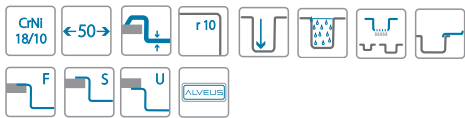

# Quadrix 40

**Afmeting - Dimension** 500 x 450 mm  
**Bakafmeting** 450 x 400 x 200 mm  
**Dimension de cuve**  
**Onderkast - Caisson** 500 mm

| Oppervlakte - Surface | code     | Bak - Cuve              | Afvoer - Vidange | Ø 35 mm | Installatie - Installation | Prijs (excl. BTW) - Prix (hors TVA) |
|-----------------------|----------|-------------------------|------------------|---------|----------------------------|-------------------------------------|
| Brushed               | ALVQUA40 | Omkeerbaar - Réversible | 3 1/2"           | -       | F/S/U                      | € 422,00                            |

**Installatie - Installation\*:** S

\* **F** volgens sjabloon - suivant gabarit

**Installatie - Installation:** U