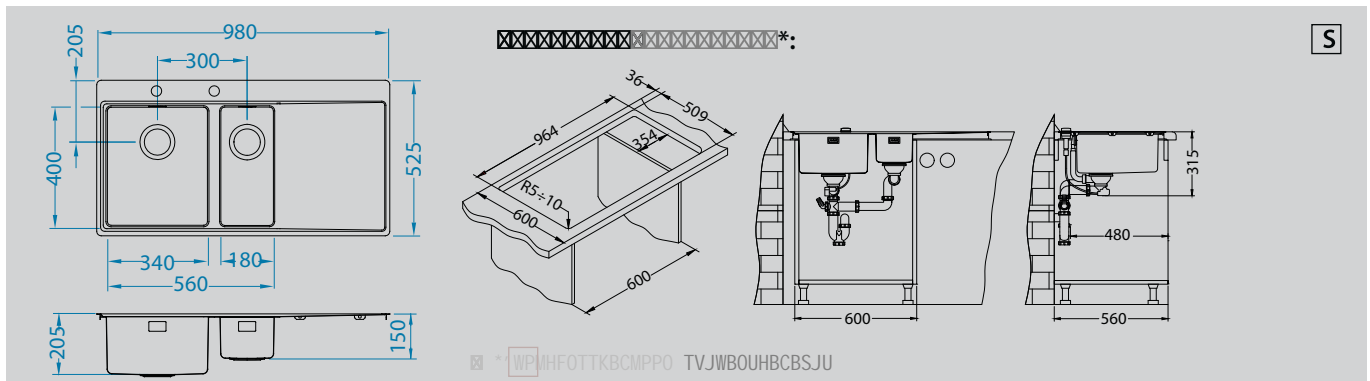

Pure 60

-  980 x 525 mm
-  340 x 400 x 195 mm
-  180 x 400 x 140 mm
-  600 mm

5PFCF1PSF0 "DDFTTPJSFT: