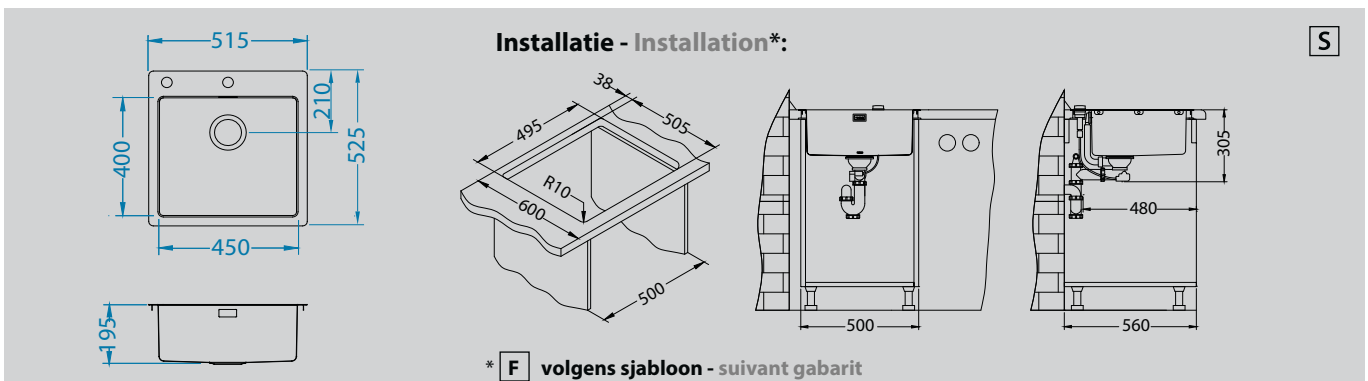

Pure 30

Afmeting - Dimension 515 x 525 mm
Bakafmeting 450 x 400 x 195 mm
Dimension de cuve
Onderkast - Caisson 500 mm

Kleur - Couleur	Oppervlakte - Surface	code	Bak - Cuve	Afvoer - Vidange	Ø 35 mm	Installatie - Installation	Prijs (excl. BTW) - Prix (hors TVA)
	Brushed Bak - Cuve Satin	ALVPU30	-	3 1/2"	2x	F / S	€ 371,00