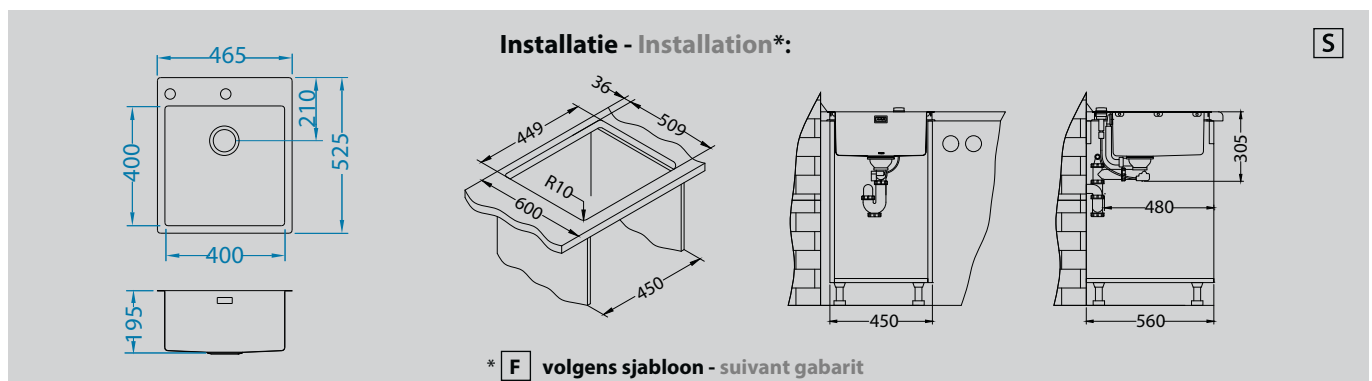

Pure 20 (UP)

| | |
|-----------------------------|--------------------|
| Afmeting - Dimension | 465 x 525 mm |
| Bakafmeting | 400 x 400 x 195 mm |
| Dimension de cuve | |
| Onderkast - Caisson | 450 mm |

Pure 20

| Oppervlakte - Surface | code | Bak - Cuve | Afvoer - Vidange | Ø 35 mm | Installatie - Installation | Prijs (excl. BTW) - Prix (hors TVA) |
|--------------------------|---------|------------|------------------|---------|----------------------------|-------------------------------------|
| Brushed Bak - Cuve Satin | ALVPU20 | - | 3 1/2" | 2x | F / S | € 356,00 |

Pure 20 UP **NEW**

| Oppervlakte - Surface | code | Bak - Cuve | Afvoer - Vidange | Ø 35 mm | Installatie - Installation | Prijs (excl. BTW) - Prix (hors TVA) |
|--------------------------|-----------|------------|------------------|---------|----------------------------|-------------------------------------|
| Brushed Bak - Cuve Satin | ALVPU20UP | - | 3 1/2" | 2x | F / S | € 396,00 |