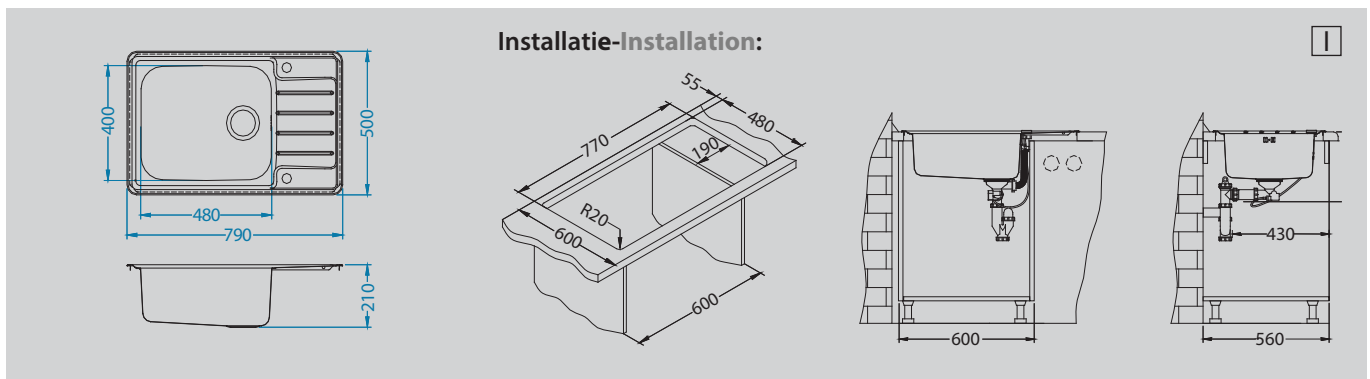

Praktik 120

Afmeting - Dimension 790 x 500 mm

Bakafmeting 480 x 400 x 210 mm

Dimension de cuve

Onderkast - Caisson 600 mm

Oppervlakte - Surface	code	Bak - Cuve	Afvoer - Vidange	Ø 35 mm	Installatie - Installation	Prijs (excl. BTW) - Prix (hors TVA)
Satin	ALVPRA120	Omkeerbaar - Réversible	3 1/2"	2x	I	€ 268,00