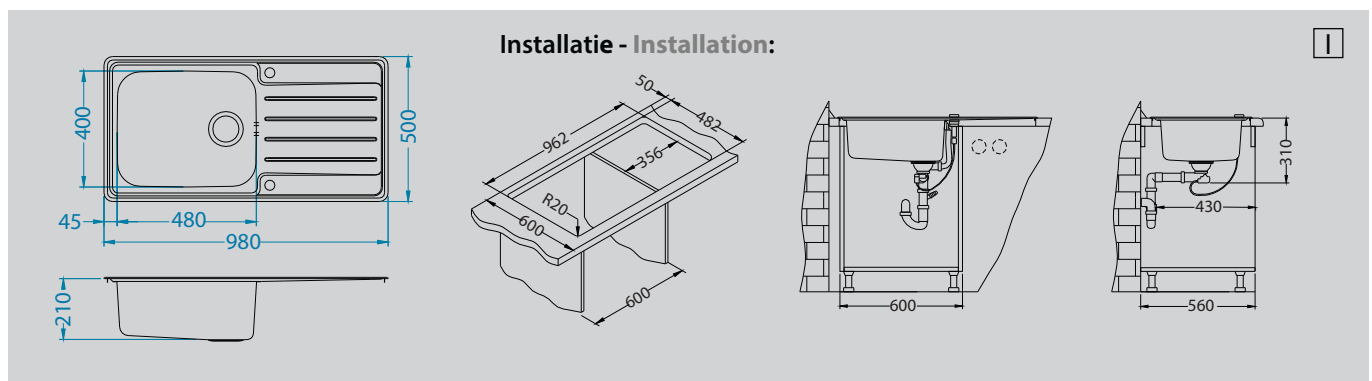

Praktik 100

Afmeting - Dimension 980 x 500 mm
Bakafmeting 480 x 400 x 210 mm
Dimension de cuve
Onderkast - Caisson 600 mm

| Oppervlakte - Surface | code | Bak - Cuve | Afvoer - Vidange | Ø 35 mm | Installatie - Installation | Prijs (excl. BTW) - Prix (hors TVA) |
|-----------------------|-----------|-------------------------|------------------|---------|----------------------------|-------------------------------------|
| Satin | ALVPRA100 | Omkeerbaar - Réversible | 3 1/2" | 2x | I | € 293,00 |