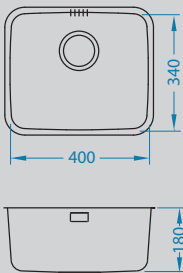

Luno 20

NEW

Afmeting - Dimension 340 x 400 mm
Bakafmeting 340 x 400 x 180 mm
Dimension de cuve

Oppervlakte - Surface	code	Diepte - Profondeur	Afvoer - Vidange	Ø 35 mm	Installatie - Installation	Prijs (excl. BTW) - Prix (hors TVA)
Satin	ALVLUN10	180 mm	3 1/2"	-	U	€ 118,00

Push Pop Up siphon single + € 40,00
Push Pop Up siphon double + € 50,00

Toebehoren - Accessoires:

Incl.

Excl.

Houten snijplank
Planche en bois
€ 23,00

Zeepdispenser
Distributeur de savon
€ 33,00

Alle vermelde particuliere prijzen zijn excl. BTW - Tous les prix publics mentionnés sont hors TVA