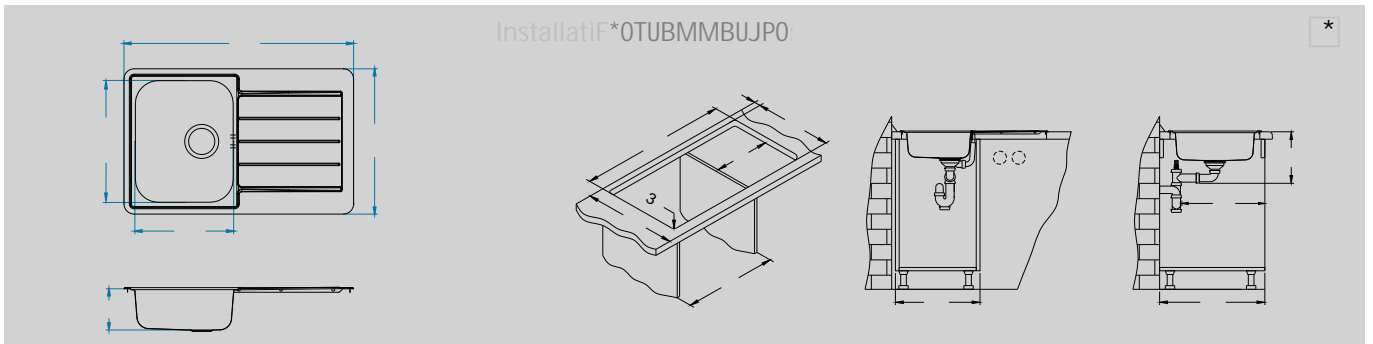

Line 80

"GNFUJQH %JNFOTJPOY NN
 #BLBGNFUJQH Y Y NN
 %JNFOTJPO EF DVWF
 00EFSLBTU \$BJTTPO NN

,MFVS 0QQFSWMBLUF #BL \$VWF "GWPFS• NN *OTUBMMBUKF FYDM #
 \$PVMFV\$VSGBDF 7JEBOHF *OTUBMMBUYPØPST 57"
 6OQPMJTIFE7-* 0NLFFSCBBS 3IWFASTJCMF * ð

45" * / - & 44 45 & & -

5PFCEPISFO "DDFTTPJSFT:
 *ODM &YDM

*GWPFSF U(MB[FO TOJKQMBQLO(FU)ØBUKØ TOJKQBOL
 4FU EF 1MBODIF FØB/RV/\$SIFFO1JCBPO/DIF FO CPJT
 EIDIBSHFT