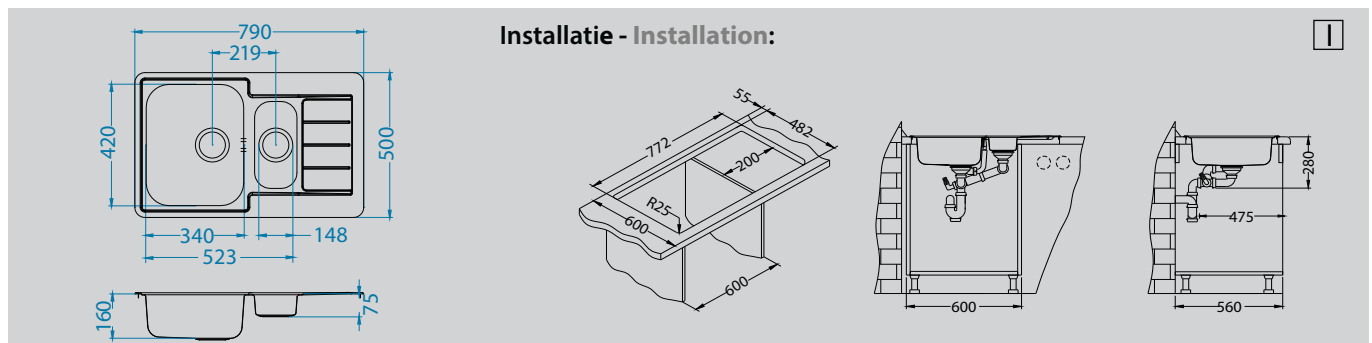

## Line 70

|                             |                    |
|-----------------------------|--------------------|
| <b>Afmeting - Dimension</b> | 790 x 500 mm       |
| <b>Bakafmeting</b>          | 340 x 420 x 160 mm |
| <b>Dimension de cuve</b>    | 148 x 300 x 75 mm  |
| <b>Onderkast - Caisson</b>  | 600 mm             |

| Oppervlakte - Surface | code    | Bak - Cuve              | Afvoer - Vidange                | Ø 35 mm | Installatie - Installation | Prijs (excl. BTW) - Prix (hors TVA) |
|-----------------------|---------|-------------------------|---------------------------------|---------|----------------------------|-------------------------------------|
| Unpolished            | ALVLI70 | Omkeerbaar - Réversible | 3 <sup>1</sup> / <sub>2</sub> " | -       | I                          | <b>€ 127,00</b>                     |