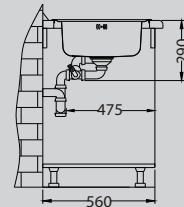

Installatie - Installation: