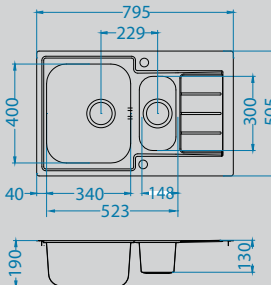

Line Maxim 70

Afmeting - Dimension 790 x 500 mm - I
795 x 505 mm - FS
Bakafmeting 340 x 400 x 190 mm
Dimension de cuve 148 x 300 x 130 mm
Onderkast - Caisson 600 mm

Oppervlakte - Surface	code	Bak - Cuve	Afvoer - Vidange	Ø 35 mm	Installatie - Installation	Prijs (excl. BTW) - Prix (hors TVA)
Satin	ALVLI70M	Omkeerbaar - Réversible	3 1/2"	2x	I	€ 258,00
Satin	ALVLI70M-MA ¹	Omkeerbaar - Réversible	3 1/2"	-	I	€ 218,00
Satin	ALVLI70MF	Omkeerbaar - Réversible	3 1/2"	2x	F/S	€ 314,00

¹MA = manuele bediening, zonder kraangat, eco-verpakking - crépine manuelle, sans trou de robinet, emballage eco

Installatie - Installation:

*Installatie - Installation:

* **F** volgens sjabloon - suivant gabarit