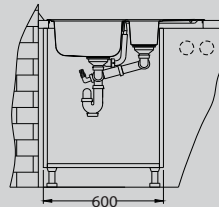

Line Maxim 70

Afmeting - Dimension 790 x 500 mm - I
795 x 505 mm - FS
Bakafmeting 340 x 400 x 190 mm
Dimension de cuve 148 x 300 x 130 mm
Onderkast - Caisson 600 mm

Oppervlakte - Surface	code	Bak - Cuve	Afvoer - Vidange	Ø 35 mm	Installatie - Installation	Prijs (excl. BTW) - Prix (hors TVA)
Satin	ALVLI70M	Omkeerbaar - Réversible	3 1/2"	2x	I	€ 258,00
Satin	ALVLI70M-MA ¹	Omkeerbaar - Réversible	3 1/2"	-	I	€ 218,00
Satin	ALVLI70MF	Omkeerbaar - Réversible	3 1/2"	2x	F/S	€ 314,00

¹MA = manuele bediening, zonder kraangat, eco-verpakking - crépine manuelle, sans trou de robinet, emballage eco

Installatie - Installation:

*Installatie - Installation:

* **F** volgens sjabloon - suivant gabarit