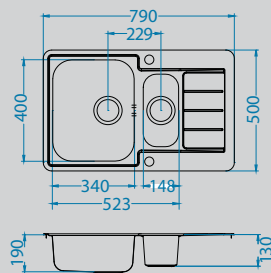

Line Maxim 70

Afmeting - Dimension 790 x 500 mm - I
795 x 505 mm - FS
Bakafmeting 340 x 400 x 190 mm
Dimension de cuve 148 x 300 x 130 mm
Onderkast - Caisson 600 mm

Oppervlakte - Surface	code	Bak - Cuve	Afvoer - Vidange	Ø 35 mm	Installatie - Installation	Prijs (excl. BTW) - Prix (hors TVA)
Satin	ALVLI70M	Omkeerbaar - Réversible	3 1/2"	2x	I	€ 258,00
Satin	ALVLI70M-MA ¹	Omkeerbaar - Réversible	3 1/2"	-	I	€ 218,00
Satin	ALVLI70MF	Omkeerbaar - Réversible	3 1/2"	2x	F/S	€ 314,00

¹MA = manuele bediening, zonder kraangat, eco-verpakking - crépine manuelle, sans trou de robinet, emballage eco

Installatie - Installation:

*Installatie - Installation:

* **F** volgens sjabloon - suivant gabarit