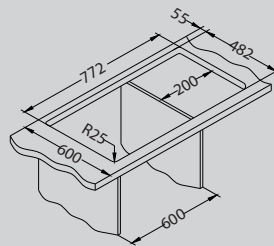

Line Maxim 70

Afmeting - Dimension 790 x 500 mm - I
795 x 505 mm - FS
Bakafmeting 340 x 400 x 190 mm
Dimension de cuve 148 x 300 x 130 mm
Onderkast - Caisson 600 mm

Oppervlakte - Surface	code	Bak - Cuve	Afvoer - Vidange	Ø 35 mm	Installatie - Installation	Prijs (excl. BTW) - Prix (hors TVA)
Satin	ALVLI70M	Omkeerbaar - Réversible	3 1/2"	2x	I	€ 258,00
Satin	ALVLI70M-MA ¹	Omkeerbaar - Réversible	3 1/2"	-	I	€ 218,00
Satin	ALVLI70MF	Omkeerbaar - Réversible	3 1/2"	2x	F/S	€ 314,00

¹MA = manuele bediening, zonder kraangat, eco-verpakking - crépine manuelle, sans trou de robinet, emballage eco

Installatie - Installation:

*Installatie - Installation:

* **F** volgens sjabloon - suivant gabarit