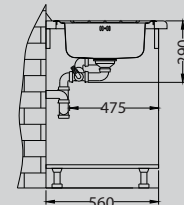

*Installatie - Installation:

* **F** volgens sjabloon - suivant gabarit