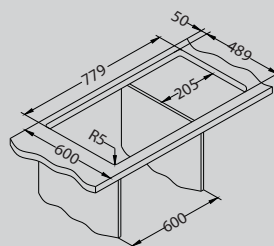

Line Maxim 70

Afmeting - Dimension 790 x 500 mm - I
795 x 505 mm - FS
Bakafmeting 340 x 400 x 190 mm
Dimension de cuve 148 x 300 x 130 mm
Onderkast - Caisson 600 mm

Oppervlakte - Surface	code	Bak - Cuve	Afvoer - Vidange	Ø 35 mm	Installatie - Installation	Prijs (excl. BTW) - Prix (hors TVA)
Satin	ALVLI70M	Omkeerbaar - Réversible	3 1/2"	2x	I	€ 258,00
Satin	ALVLI70M-MA ¹	Omkeerbaar - Réversible	3 1/2"	-	I	€ 218,00
Satin	ALVLI70MF	Omkeerbaar - Réversible	3 1/2"	2x	F/S	€ 314,00

¹MA = manuele bediening, zonder kraangat, eco-verpakking - crépine manuelle, sans trou de robinet, emballage eco

Installatie - Installation:

*Installatie - Installation:

* **F** volgens sjabloon - suivant gabarit