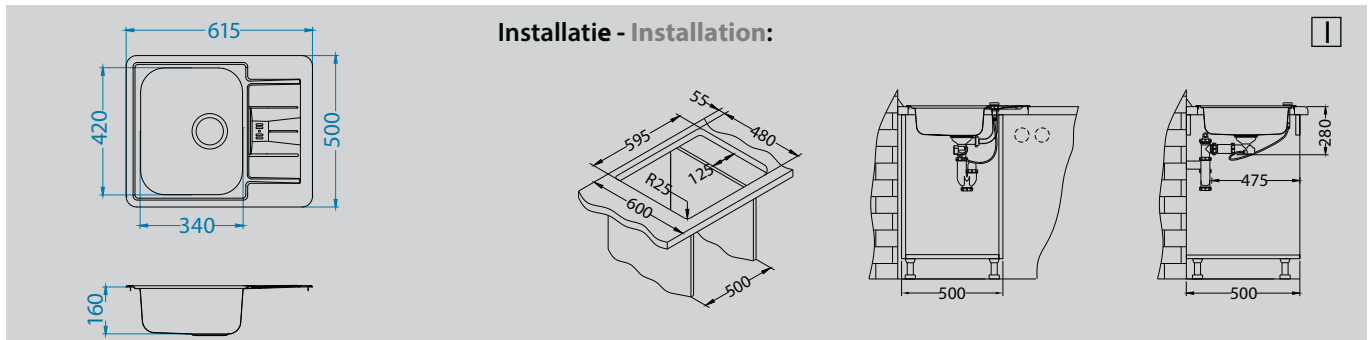

## Line 60

<b>Afmeting - Dimension</b>	615 x 500 mm
<b>Bakafmeting</b>	340 x 420 x 160 mm
<b>Dimension de cuve</b>	
<b>Onderkast - Caisson</b>	500 mm

Oppervlakte - Surface	code	Bak - Cuve	Afvoer - Vidange	Ø 35 mm	Installatie - Installation	Prijs (excl. BTW) - Prix (hors TVA)
Unpolished	ALVLI60	Omkeerbaar - Réversible	3 1/2"	-	I	<b>€ 103,00</b>