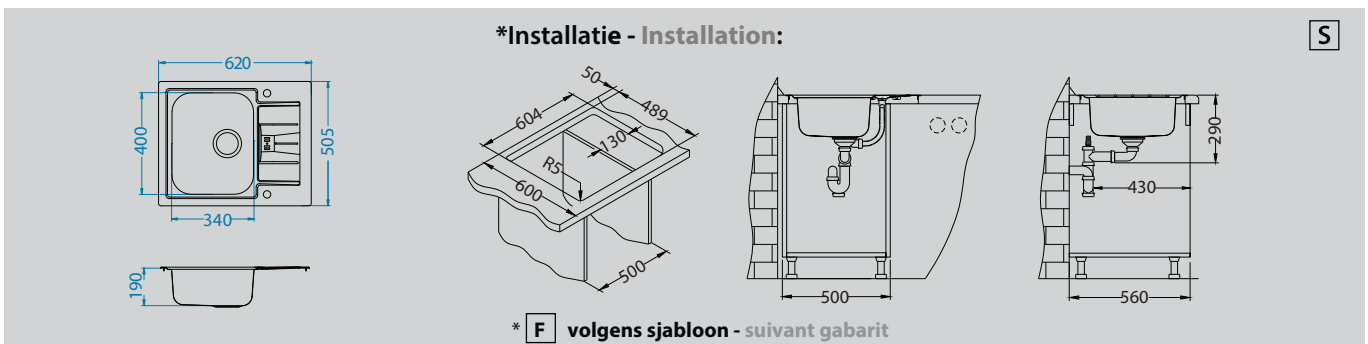

Oppervlakte - Surface	code	Bak - Cuve	Afvoer - Vidange	Ø 35 mm	Installatie - Installation	Prijs (excl. BTW) - Prix (hors TVA)
Satin	ALVLI60M	Omkeerbaar - Réversible	3 1/2"	2x	I	€ 183,00
Satin	ALVLI60M -MA¹	Omkeerbaar - Réversible	3 1/2"	-	I	€ 166,00
Satin	ALVLI60MF	Omkeerbaar - Réversible	3 1/2"	2x	F/S	€ 240,00

¹MA = manuele bediening, zonder kraangat, eco-verpakking - crépine manuelle, sans trou de robinet, emballage eco