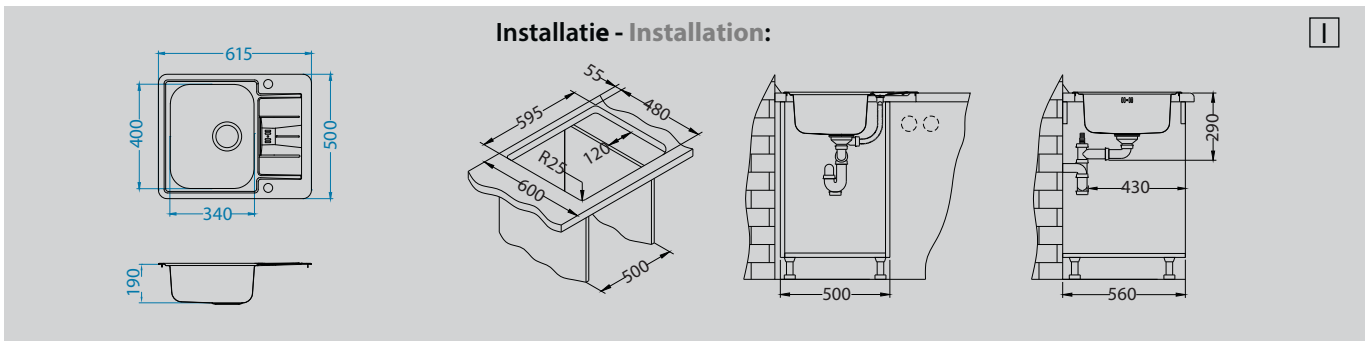

Oppervlakte - Surface	code	Bak - Cuve	Afvoer - Vidange	Ø 35 mm	Installatie - Installation	Prijs (excl. BTW) - Prix (hors TVA)
Satin	ALVLI60M	Omkeerbaar - Réversible	3 1/2"	2x	I	€ 183,00
Satin	ALVLI60M -MA¹	Omkeerbaar - Réversible	3 1/2"	-	I	€ 166,00
Satin	ALVLI60MF	Omkeerbaar - Réversible	3 1/2"	2x	F/S	€ 240,00

¹MA = manuele bediening, zonder kraangat, eco-verpakking - crépine manuelle, sans trou de robinet, emballage eco