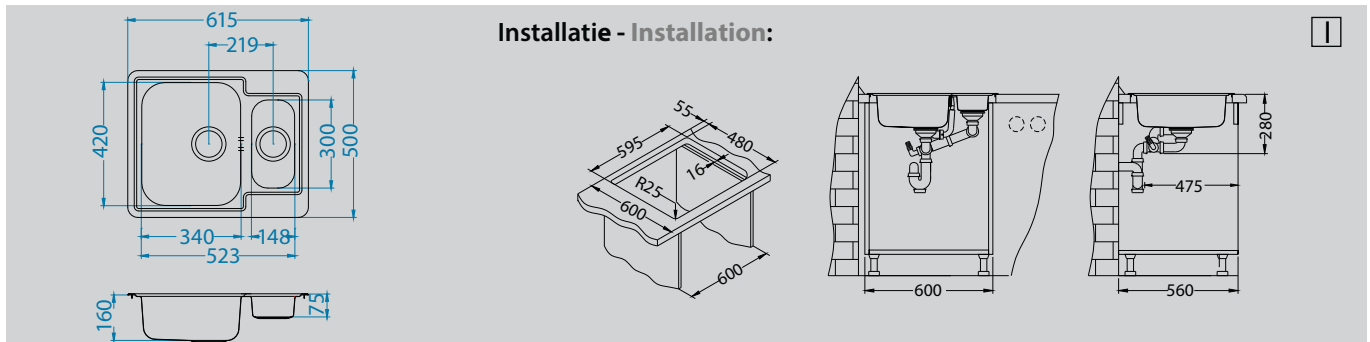

Line 50

Afmeting - Dimension	615 x 500 mm
Bakafmeting	340 x 420 x 160 mm
Dimension de cuve	148 x 300 x 75 mm
Onderkast - Caisson	600 mm

Oppervlakte - Surface	code	Bak - Cuve	Afvoer - Vidange	Ø 35 mm	Installatie - Installation	Prijs (excl. BTW) - Prix (hors TVA)
Unpolished	ALVLI50	Omkeerbaar - Réversible	3 1/2"	-	I	€ 118,00