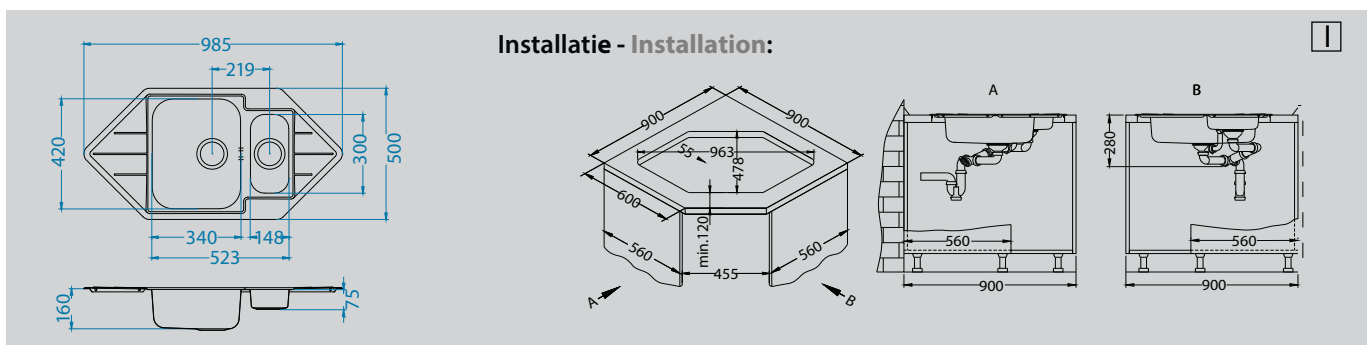

Toebehoren - Accessoires:

Incl.	Excl.		
Afvoerset Set de décharge	Glazen snijplank Planche en verre € 36,00	Inox inzetbakje Baquet en inox € 48,00	Houten snijplank Planche en bois € 35,00

Alle vermelde particuliere prijzen zijn excl. BTW - Tous les prix publics mentionnés sont hors TVA