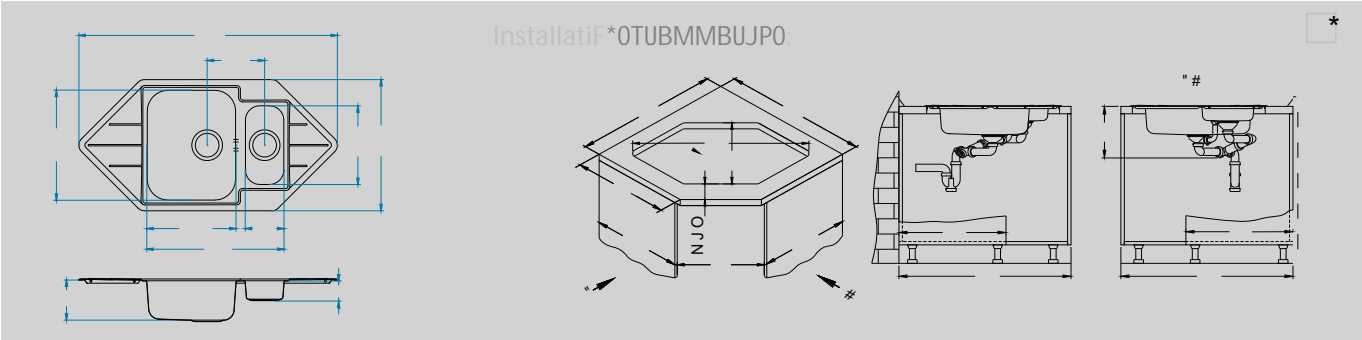

Line 40

"GNFUJJOH %JNFOTJPOY NN
 #BLBGNFUJJOH Y Y NN
 %JNFOTJPO EF DVWFY Y NN
 00EFSLBTU \$B D P S O F S Y NN
 MJOF NN

,MFVS 0QQFSWMBLUF #BL \$VWF "GWPFS• NN *OTUBMMBUKF FYDM #
 \$PVMFV\$VSGBDF 7JEBOHF *OTUBMMBUYPØPST 57"
 60QPMJTIFE7-* 0NLFSCBBS 3IWSTJCMF * ð

45" * / - & 44 45 & & -

5PFCEPISFO "DDFTTPJSFT:
 *ODM &YDM

4FU EF EIDIBSHFT
 U(MB[FO TOJKQMBQLO(FU)ØBUKØ TOJKQMBOL
 1MBODIF FØB/R/F/\$SIFFO1JCBØDIF FO CPJT