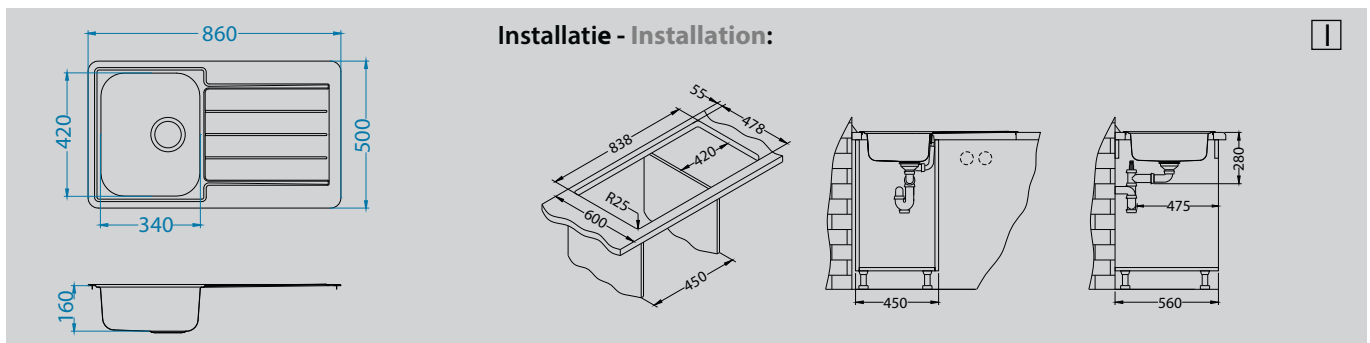

## Line 20

<b>Afmeting - Dimension</b>	860 x 500 mm
<b>Bakafmeting</b>	340 x 420 x 160 mm
<b>Dimension de cuve</b>	
<b>Onderkast - Caisson</b>	450 mm

Oppervlakte - Surface	code	Bak - Cuve	Afvoer - Vidange	Ø 35 mm	Installatie - Installation	Prijs (excl. BTW) - Prix (hors TVA)
Unpolished	ALVLI20	Omkeerbaar - Réversible	3 1/2"	-	I	<b>€ 114,00</b>