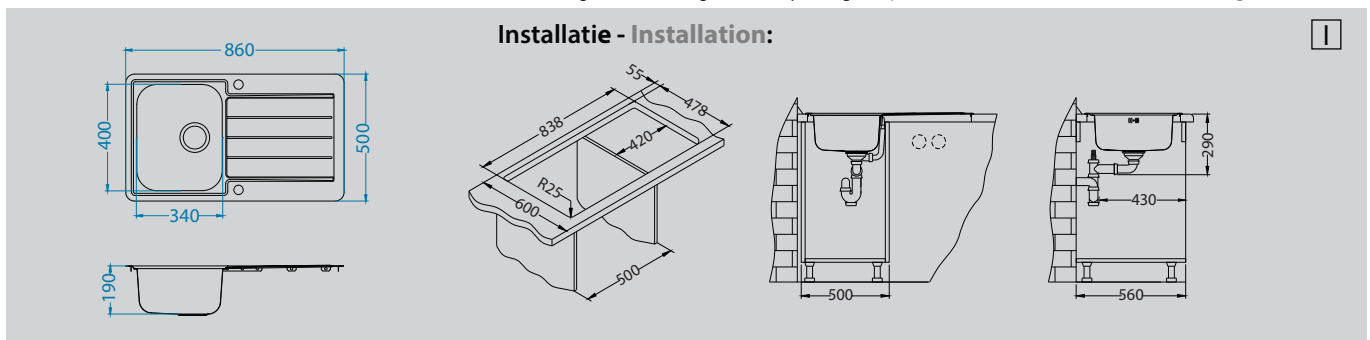

Oppervlakte - Surface	code	Bak - Cuve	Afvoer - Vidange	Ø 35 mm	Installatie - Installation	Prijs (excl. BTW) - Prix (hors TVA)
Satin	ALVLI20M	Omkeerbaar - Réversible	3¹/₂"	2x	I	€ 207,00
Satin	ALVLI20M -MA¹	Omkeerbaar - Réversible	3¹/₂"	-	I	€ 179,00
Satin	ALVLI20MF	Omkeerbaar - Réversible	3¹/₂"	2x	F/S	€ 279,00

¹MA = manuele bediening, zonder kraangat, eco-verpakking - crépine manuelle, sans trou de robinet, emballage eco