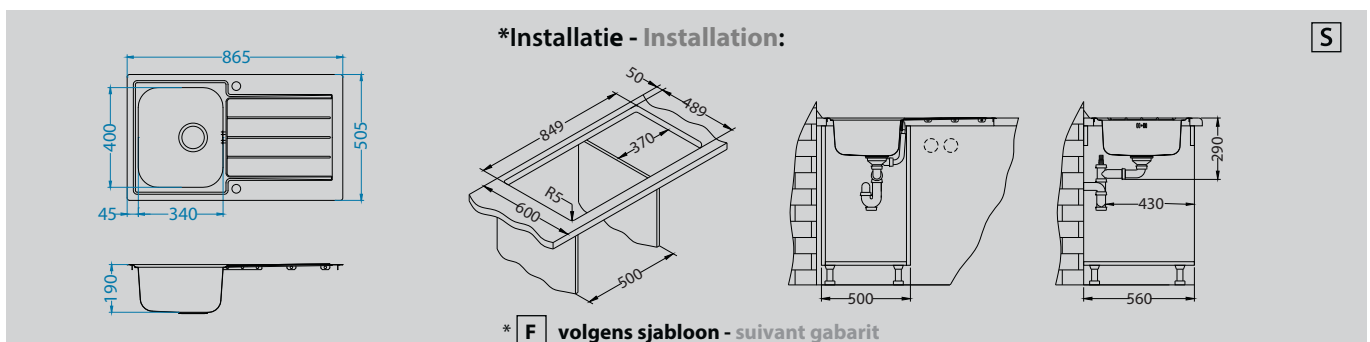

Oppervlakte - Surface	code	Bak - Cuve	Afvoer - Vidange	Ø 35 mm	Installatie - Installation	Prijs (excl. BTW) - Prix (hors TVA)
Satin	ALVLI20M	Omkeerbaar - Réversible	3¹/₂"	2x	I	€ 207,00
Satin	ALVLI20M -MA¹	Omkeerbaar - Réversible	3¹/₂"	-	I	€ 179,00
Satin	ALVLI20MF	Omkeerbaar - Réversible	3¹/₂"	2x	F/S	€ 279,00

¹MA = manuele bediening, zonder kraangat, eco-verpakking - crépine manuelle, sans trou de robinet, emballage eco