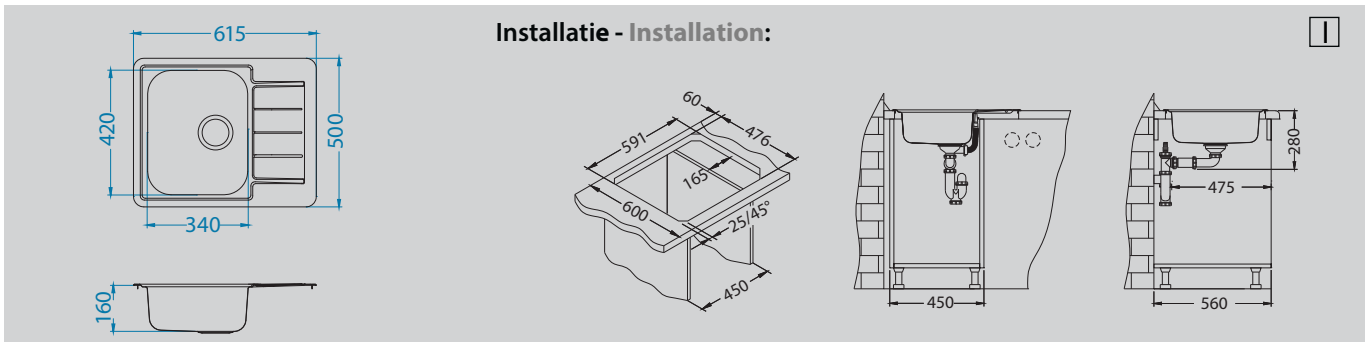

Line 110

Afmeting - Dimension 615 x 500 mm
Bakafmeting 340 x 420 x 160 mm
Dimension de cuve
Onderkast - Caisson 450 mm

Oppervlakte - Surface	code	Bak - Cuve	Afvoer - Vidange	Ø 35 mm	Installatie - Installation	Prijs (excl. BTW) - Prix (hors TVA)
Unpolished	ALVLI110	Omkeerbaar - Réversible	3 1/2"	-	I	€ 99,00