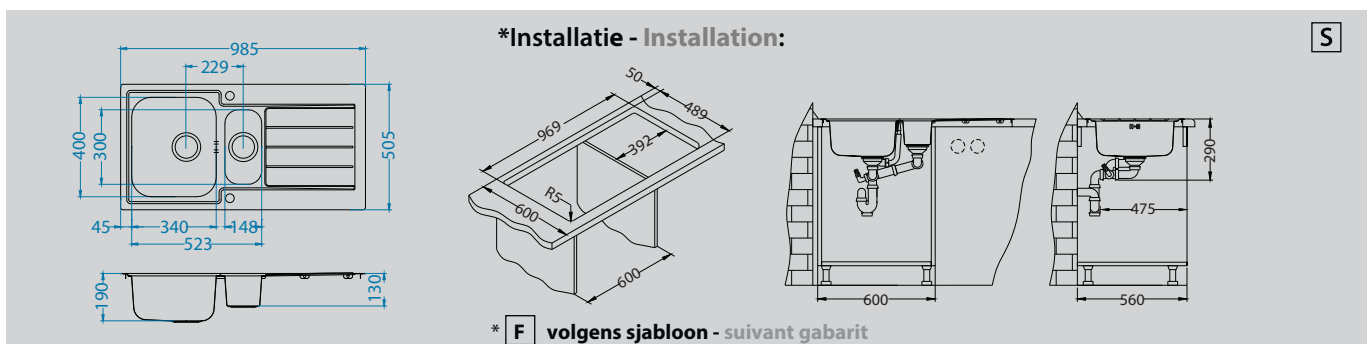

Oppervlakte - Surface	code	Bak - Cuve	Afvoer - Vidange	Ø 35 mm	Installatie - Installation	Prijs (excl. BTW) - Prix (hors TVA)
Satin	ALVLI10M	Omkeerbaar - Réversible	3 1/2"	2x	-	€ 274,00
Satin	ALVLI10M -MA¹	Omkeerbaar - Réversible	3 1/2"	/	-	€ 247,00
Satin	ALVLI10MF	Omkeerbaar - Réversible	3 1/2"	2x	F/S	€ 296,00

¹MA = manuele bediening, zonder kraangat, eco-verpakking - crépine manuelle, sans trou de robinet, emballage eco