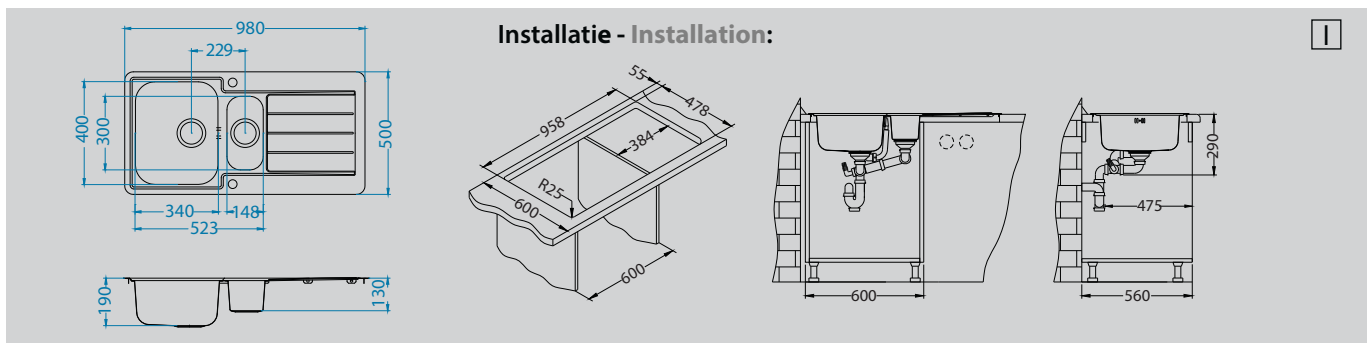

Oppervlakte - Surface	code	Bak - Cuve	Afvoer - Vidange	Ø 35 mm	Installatie - Installation	Prijs (excl. BTW) - Prix (hors TVA)
Satin	ALVLI10M	Omkeerbaar - Réversible	3 1/2"	2x	-	€ 274,00
Satin	ALVLI10M -MA¹	Omkeerbaar - Réversible	3 1/2"	/	-	€ 247,00
Satin	ALVLI10MF	Omkeerbaar - Réversible	3 1/2"	2x	F/S	€ 296,00

¹MA = manuele bediening, zonder kraangat, eco-verpakking - crépine manuelle, sans trou de robinet, emballage eco