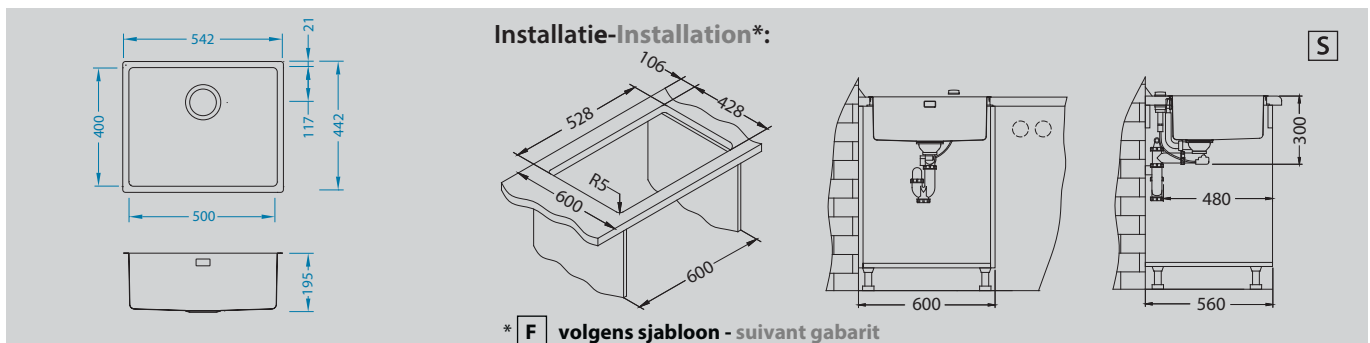

Toebehoren - Accessoires:

Incl.

Excl.

Afvoerset
Set de décharge

Inox inzetbakje
Baquet en inox
€ 66,00

Houten snijplank
Planche en verre
€ 40,00

Alle vermelde particuliere prijzen zijn excl. BTW - Tous les prix publics mentionnés sont hors TVA

Verdes Kitchen Equipment bvba
Roeselaarsestraat 668/2 - 8870 Izegem
0032 51 31 91 65 - info@verdes.be - www.verdes.be