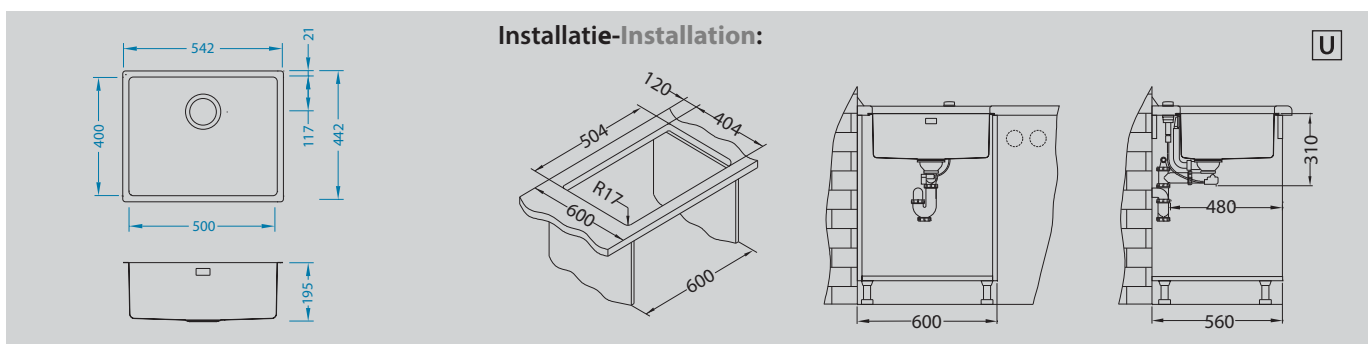

Toebehoren - Accessoires:

Incl.

Excl.

Afvoerset
Set de décharge

Inox inzetbakje
Baquet en inox
€ 66,00

Houten snijplank
Planche en verre
€ 40,00

Alle vermelde particuliere prijzen zijn excl. BTW - Tous les prix publics mentionnés sont hors TVA

Verdes Kitchen Equipment bvba
Roeselaarsestraat 668/2 - 8870 Izegem
0032 51 31 91 65 - info@verdes.be - www.verdes.be