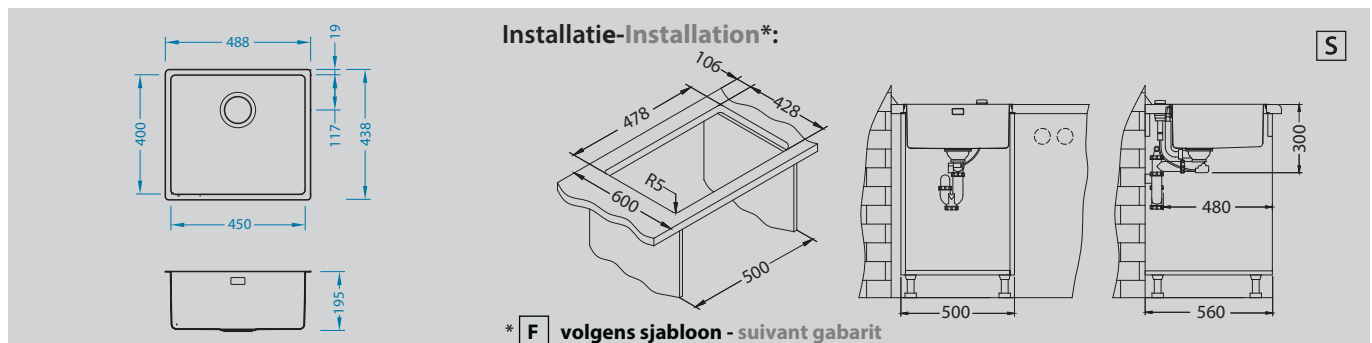

Toebehoren - Accessoires:

Incl.

Excl.

Afvoerset
Set de
décharge

Inox inzetbakje
Baquet en inox
€ 66,00

Houten snijplank
Planche en verre
€ 40,00

Alle vermelde particuliere prijzen zijn excl. BTW - Tous les prix publics mentionnés sont hors TVA