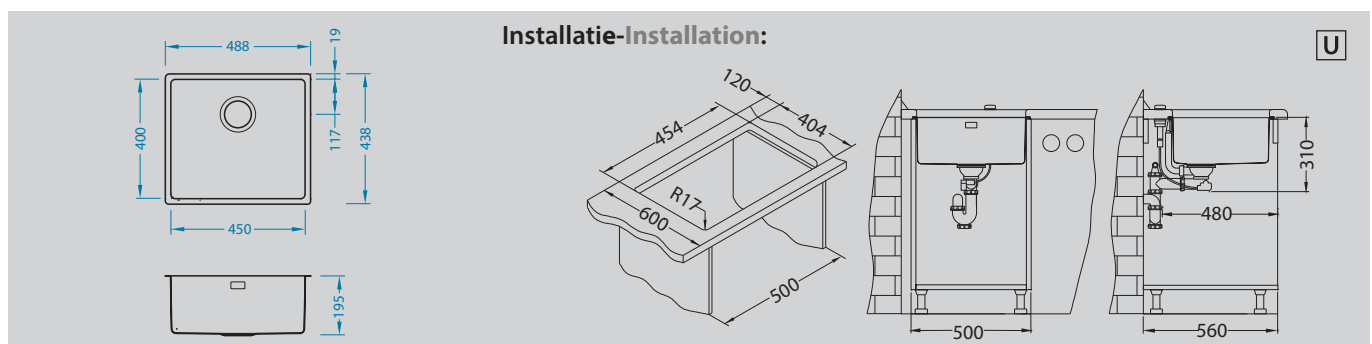

Toebehoren - Accessoires:

Incl.

Excl.

Afvoerset
Set de
décharge

Inox inzetbakje
Baquet en inox
€ 66,00

Houten snijplank
Planche en verre
€ 40,00

Alle vermelde particuliere prijzen zijn excl. BTW - Tous les prix publics mentionnés sont hors TVA