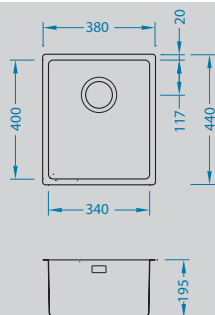

# Kombino 20

**Afmeting - Dimension** 380 x 440 mm  
**Bakafmeting** 340 x 400 x 195 mm  
**Dimension de cuve**  
**Onderkast - Caisson** 400 mm

Oppervlakte - Surface	code	Bak - Cuve	Afvoer - Vidange	Ø 35 mm	Installatie - Installation	Prijs (excl. BTW) - Prix (hors TVA)
Satin	ALVKOM20	-	3 1/2"	-	U	€ 217,00
Brushed Bak - Cuve: Satin	ALVKOM20	-	3 1/2"	-	F/S	€ 267,00

### Installatie-Installation\*:

\* **F** volgens sjabloon - suivant gabarit

**S**