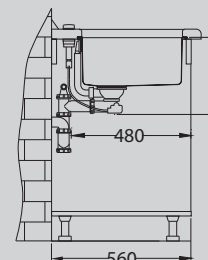

Installatie-Installation:

U

Toebehoren - Accessoires:

Incl.

Excl.

Afvoerset
Set de décharge

Inox inzetbakje
Baquet en inox
€ 66,00

Houten snijplank
Planche en verre
€ 40,00

TriTop 340
€ 62,00

Alle vermelde particuliere prijzen zijn excl. BTW - Tous les prix publics mentionnés sont hors TVA