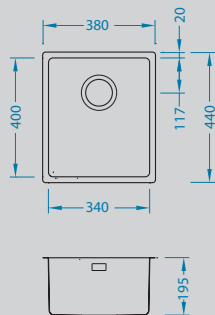

Kombino 20

Afmeting - Dimension 380 x 440 mm
Bakafmeting 340 x 400 x 195 mm
Dimension de cuve
Onderkast - Caisson 400 mm

Oppervlakte - Surface	code	Bak - Cuve	Afvoer - Vidange	Ø 35 mm	Installatie - Installation	Prijs (excl. BTW) - Prix (hors TVA)
Satin	ALVKOM20	-	3 1/2"	-	U	€ 217,00
Brushed Bak - Cuve: Satin	ALVKOM20	-	3 1/2"	-	F/S	€ 267,00

NEW

Installatie-Installation*:

* **F** volgens sjabloon - suivant gabarit

S

Installatie-Installation:

U

Toebehoren - Accessoires:

Incl.

Excl.

Afvoerset
Set de décharge

Inox inzetbakje
Baquet en inox
€ 66,00

Houten snijplank
Planche en verre
€ 40,00

TriTop 340
€ 62,00

Alle vermelde particuliere prijzen zijn excl. BTW - Tous les prix publics mentionnés sont hors TVA