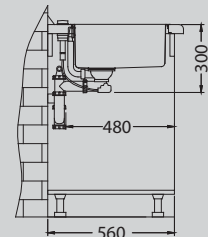

Installatie-Installation*:

* **F** volgens sjabloon - suivant gabarit

S