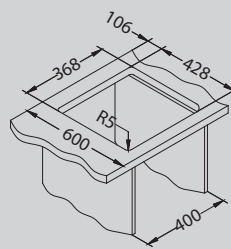

Installatie-Installation*:

* **F** volgens sjabloon - suivant gabarit

S