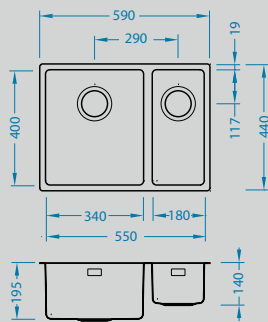

Installatie - Installation:

U

Toebehoren - Accessoires:

Incl.

Excl.

Afvoerset
Set de
décharge

Inox inzetbakje
Baquet en inox
€ 66,00

Houten snijplank
Planche en verre
€ 40,00

Alle vermelde particuliere prijzen zijn excl. BTW - Tous les prix publics mentionnés sont hors TVA

Verdes Kitchen Equipment bvba
Roeselaarsestraat 668/2 - 8870 Izegem
0032 51 31 91 65 - info@verdes.be - www.verdes.be