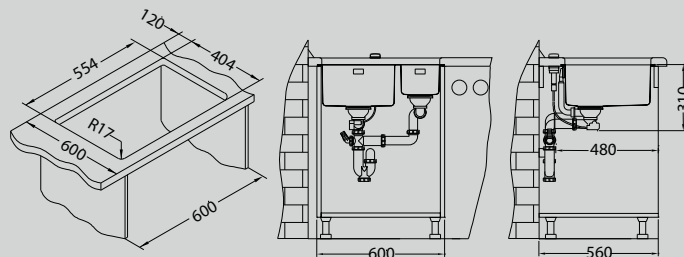

Installatie - Installation:

U

Toebehoren - Accessoires:

Incl.

Excl.

Afvoerset
Set de
décharge

Inox inzetbakje
Baquet en inox
€ 66,00

Houten snijplank
Planche en verre
€ 40,00

Alle vermelde particuliere prijzen zijn excl. BTW - Tous les prix publics mentionnés sont hors TVA

Verdes Kitchen Equipment bvba
Roeselaarsestraat 668/2 - 8870 Izegem
0032 51 31 91 65 - info@verdes.be - www.verdes.be