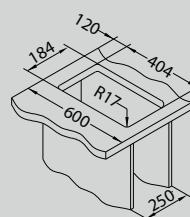

Installatie - Installation:

U

Toebehoren - Accessoires:

Incl.

Excl.

Afvoerset
Set de
décharge

Inox inzetbakje
Baquet en inox
€ 66,00

Alle vermelde particuliere prijzen zijn excl. BTW - Tous les prix publics mentionnés sont hors TVA