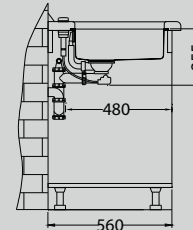

Installatie - Installation:

U

Toebehoren - Accessoires:

Incl.

Excl.

Afvoerset
Set de
décharge

Inox inzetbakje
Baquet en inox
€ 66,00

Alle vermelde particuliere prijzen zijn excl. BTW - Tous les prix publics mentionnés sont hors TVA