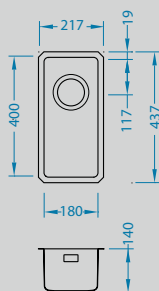

Installatie - Installation:

U

Toebehoren - Accessoires:

Incl.

Excl.

Afvoerset
Set de
décharge

Inox inzetbakje
Baquet en inox
€ 66,00

Alle vermelde particuliere prijzen zijn excl. BTW - Tous les prix publics mentionnés sont hors TVA