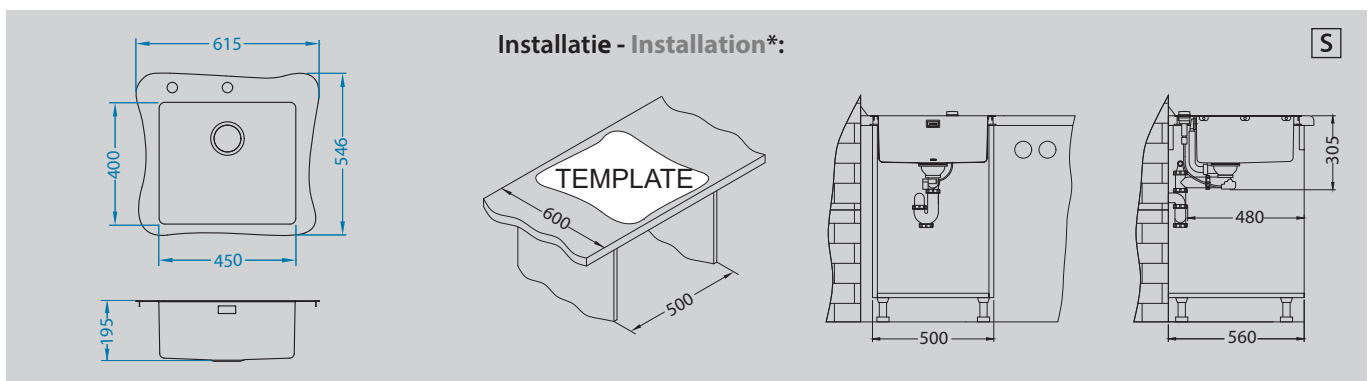

Jubilee

NEW

Afmeting - Dimension 615 x 546 mm
Bakafmeting 450 x 400 x 195 mm
Dimension de cuve
Onderkast - Caisson 500 mm

Oppervlakte - Surface	code	Bak - Cuve	Afvoer - Vidange	Ø 35 mm	Installatie - Installation	Prijs (excl. BTW) - Prix (hors TVA)
Brushed Bak - Cuve Satin	ALVJUB	-	3 1/2"	2x	S	€ 405,00