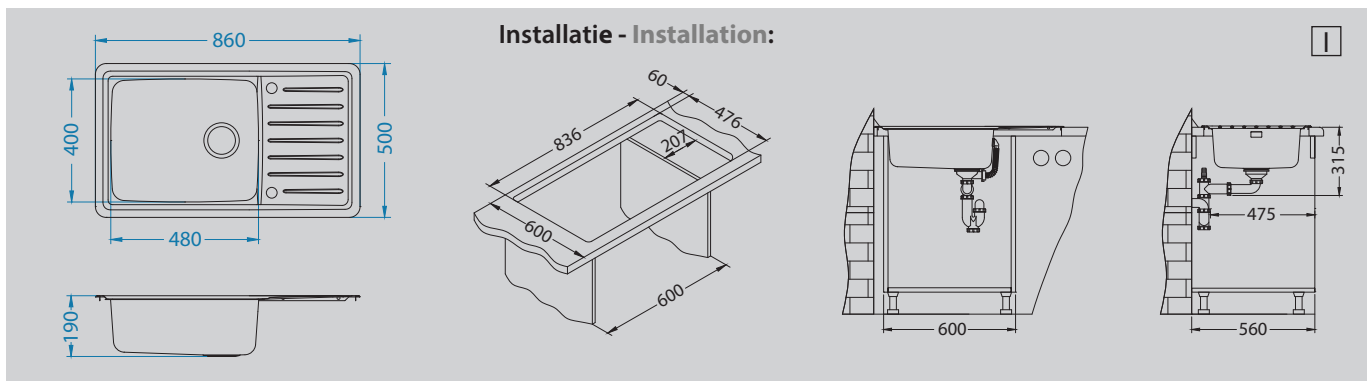

NEW

Galeo 30

Afmeting - Dimension 860 x 500 mm
Bakafmeting 480 x 400 x 190 mm
Dimension de cuve
Onderkast - Caisson 600 mm

Oppervlakte - Surface	code	Bak - Cuve	Afvoer - Vidange	Ø 35 mm	Installatie - Installation	Prijs (excl. BTW) - Prix (hors TVA)
Satin	ALVGAL30	Omkeerbaar - Réversible	3 1/2"	2x	I	€ 304,00