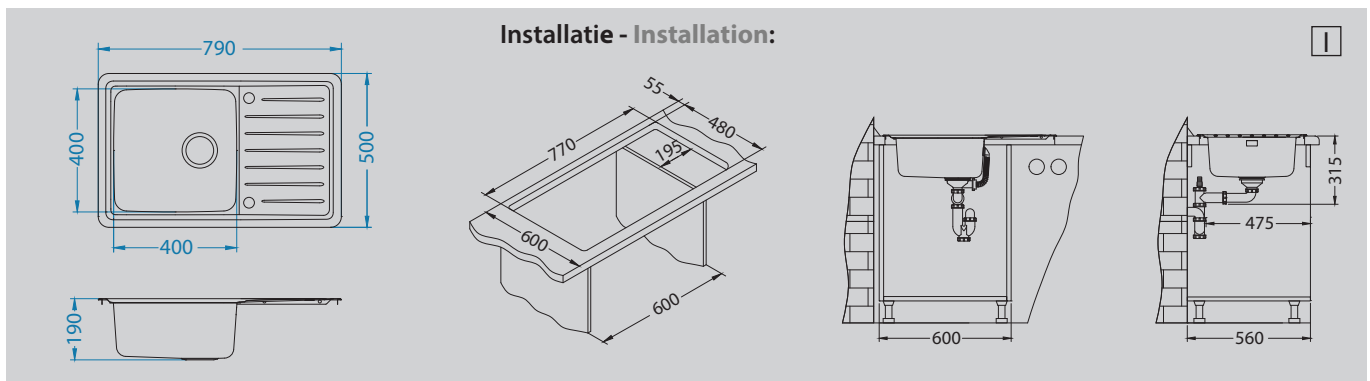

NEW

Galeo 20

Afmeting - Dimension 790 x 500 mm
Bakafmeting 400 x 400 x 190 mm
Dimension de cuve
Onderkast - Caisson 600 mm

Oppervlakte - Surface	code	Bak - Cuve	Afvoer - Vidange	Ø 35 mm	Installatie - Installation	Prijs (excl. BTW) - Prix (hors TVA)
Satin	ALV GAL20	Omkeerbaar - Réversible	3 1/2"	2x	I	€ 284,00