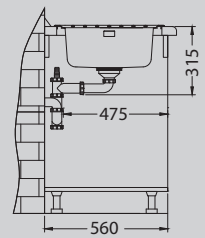

Installatie - Installation: