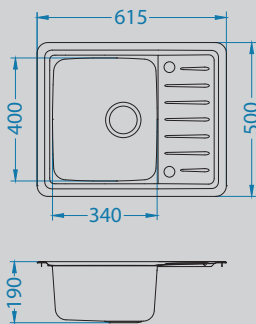

Installatie - Installation:

Toebehoren - Accessoires:

Incl.

Excl.

Afvoerset
Set de décharge

Inox inzetbakje
Baquet en inox
€ 66,00

Inox inzetbakje
Baquet en inox
€ 48,00

Houten snijplank
Planche en bois
€ 40,00

Houten snijplank
Planche en bois
€ 23,00

Alle vermelde particuliere prijzen zijn excl. BTW - Tous les prix publics mentionnés sont hors TVA