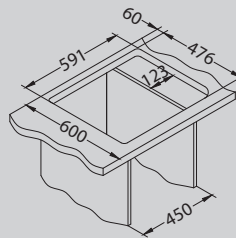

Installatie - Installation:

Toebehoren - Accessoires:

Incl.

Excl.

Afvoerset
Set de décharge

Inox inzetbakje
Baquet en inox
€ 66,00

Inox inzetbakje
Baquet en inox
€ 48,00

Houten snijplank
Planche en bois
€ 40,00

Houten snijplank
Planche en bois
€ 23,00

Alle vermelde particuliere prijzen zijn excl. BTW - Tous les prix publics mentionnés sont hors TVA