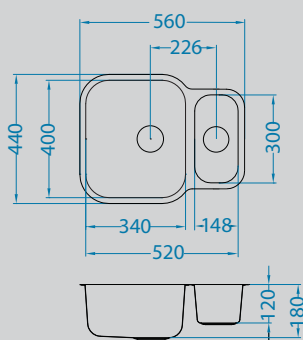

Installatie - Installation:

U

Toebehoren-Accessoires:

Incl.

Excl.

afvoerset
set de
décharge

houten snijplank
Planche en bois
€ 23,00

Inox inzetbakje
Baquet en inox
€ 35,00

Draadkorf Chrome
Panier à vaisselle Chrome
€ 27,00

Alle vermelde particuliere prijzen zijn excl. BTW - Tous les prix publics mentionnés sont hors TVA

Verdes Kitchen Equipment bvba
Roeselaarsestraat 668/2 - 8870 Izegem
0032 51 31 91 65 - info@verdes.be - www.verdes.be