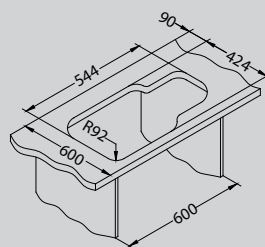

Installatie - Installation:

U

Toebehoren-Accessoires:

Incl.

Excl.

afvoerset
set de
décharge

houten snijplank
Planche en bois
€ 23,00

Inox inzetbakje
Baquet en inox
€ 35,00

Draadkorf Chrome
Panier à vaisselle Chrome
€ 27,00

Alle vermelde particuliere prijzen zijn excl. BTW - Tous les prix publics mentionnés sont hors TVA

Verdes Kitchen Equipment bvba
Roeselaarsestraat 668/2 - 8870 Izegem
0032 51 31 91 65 - info@verdes.be - www.verdes.be