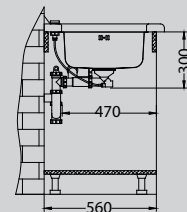

Installatie - Installation:

U

Toebehoren-Accessoires:

Incl.

Excl.

afvoerset
set de
décharge

houten snijplank
Planche en bois
€ 23,00

Inox inzetbakje
Baquet en inox
€ 35,00

Draadkorf Chrome
Panier à vaisselle Chrome
€ 27,00

Alle vermelde particuliere prijzen zijn excl. BTW - Tous les prix publics mentionnés sont hors TVA

Verdes Kitchen Equipment bvba
Roeselaarsestraat 668/2 - 8870 Izegem
0032 51 31 91 65 - info@verdes.be - www.verdes.be