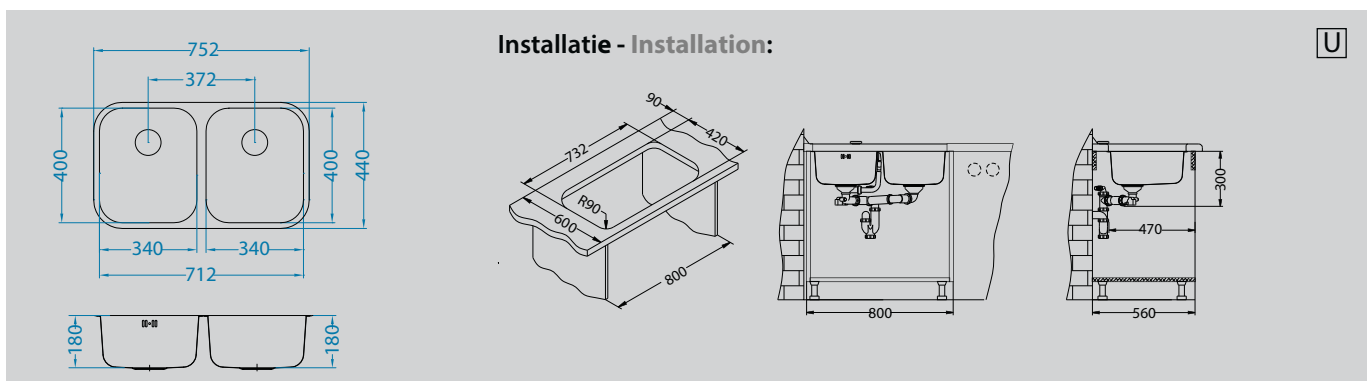

Installatie - Installation:

U

Toebehoren-Accessoires:

Incl.	Excl.		
afvoerset set de décharge	Houten snijplank Planche en bois € 23,00	Draadkorf Chrom Panier à vaisselle Chrome € 27,00	Zeepdispenser Distributeur de savon € 33,00

Alle vermelde particuliere prijzen zijn excl. BTW - Tous les prix publics mentionnés sont hors TVA