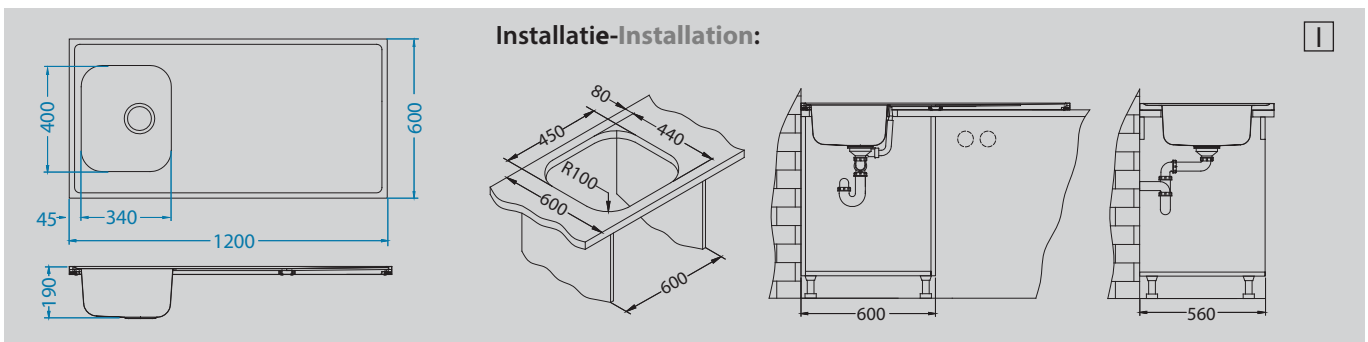

Classic Pro 90

Afmeting - Dimension 1200 x 600 x 30 mm
Bakafmeting 340 x 400 x 190 mm
Dimension de cuve
Onderkast - Caisson 600 mm

Oppervlakte - Surface	code	Bak - Cuve	Afvoer - Vidange	Ø 35 mm	Installatie - Installation	Prijs (excl. BTW) - Prix (hors TVA)
Satin	ALVCLPR90	Omkeerbaar - Réversible	3 1/2"	-	L/I	€ 218,00