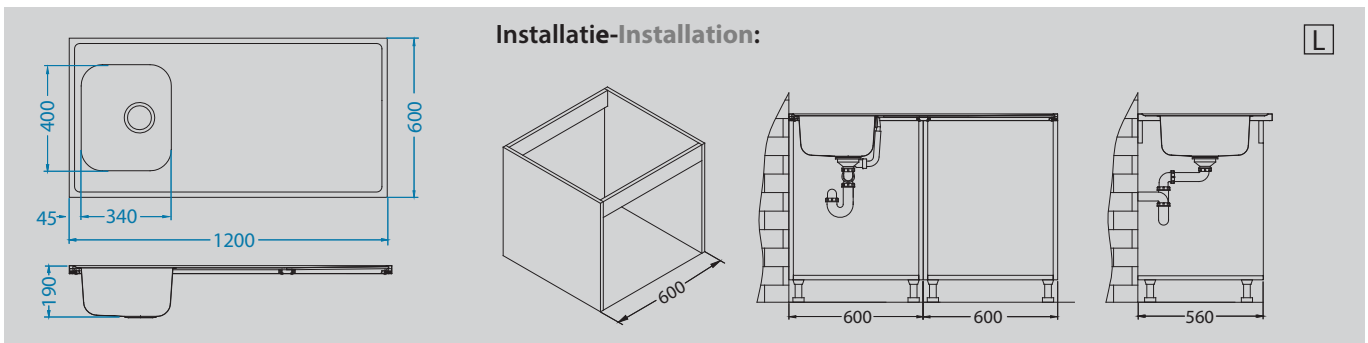

Classic Pro 90

Afmeting - Dimension 1200 x 600 x 30 mm
Bakafmeting 340 x 400 x 190 mm
Dimension de cuve
Onderkast - Caisson 600 mm

Oppervlakte - Surface	code	Bak - Cuve	Afvoer - Vidange	Ø 35 mm	Installatie - Installation	Prijs (excl. BTW) - Prix (hors TVA)
Satin	ALVCLPR90	Omkeerbaar - Réversible	3 1/2"	-	L/I	€ 218,00