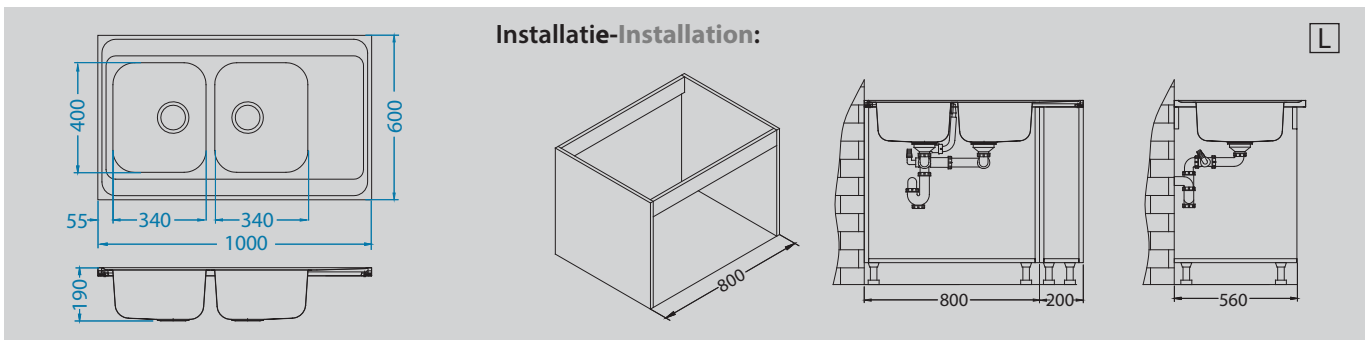

Classic Pro 80

Afmeting - Dimension 1000 x 600 x 30 mm
Bakafmeting 340 x 400 x 190 mm
Dimension de cuve 340 x 400 x 190 mm
Onderkast - Caisson 800 mm

| Oppervlakte - Surface | code | Bak - Cuve | Afvoer - Vidange | Ø 35 mm | Installatie - Installation | Prijs (excl. BTW) - Prix (hors TVA) |
|-----------------------|-----------|-------------------------|------------------|---------|----------------------------|-------------------------------------|
| Satin | ALVCLPR80 | Omkeerbaar - Réversible | 3 1/2" | - | L/I | € 265,00 |