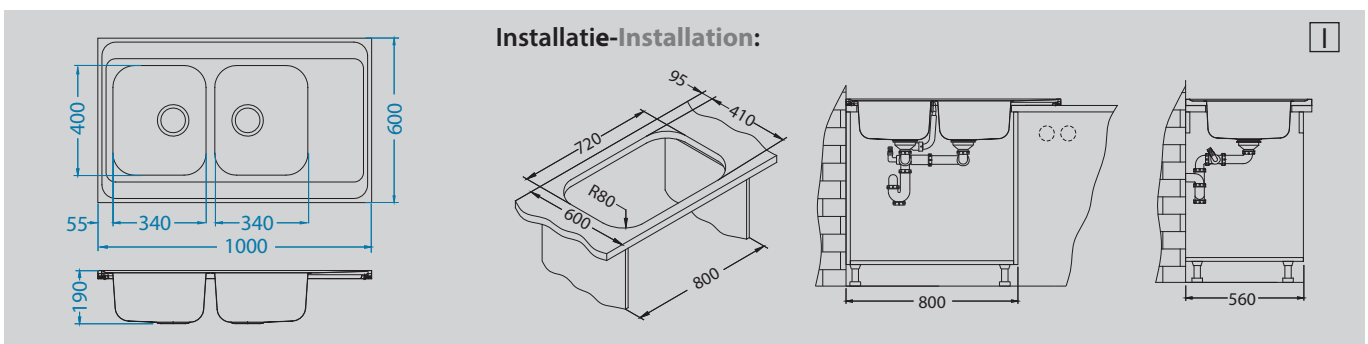

Classic Pro 80

Afmeting - Dimension 1000 x 600 x 30 mm
Bakafmeting 340 x 400 x 190 mm
Dimension de cuve 340 x 400 x 190 mm
Onderkast - Caisson 800 mm

| Oppervlakte - Surface | code | Bak - Cuve | Afvoer - Vidange | Ø 35 mm | Installatie - Installation | Prijs (excl. BTW) - Prix (hors TVA) |
|-----------------------|-----------|-------------------------|------------------|---------|----------------------------|-------------------------------------|
| Satin | ALVCLPR80 | Omkeerbaar - Réversible | 3 1/2" | - | L/I | € 265,00 |