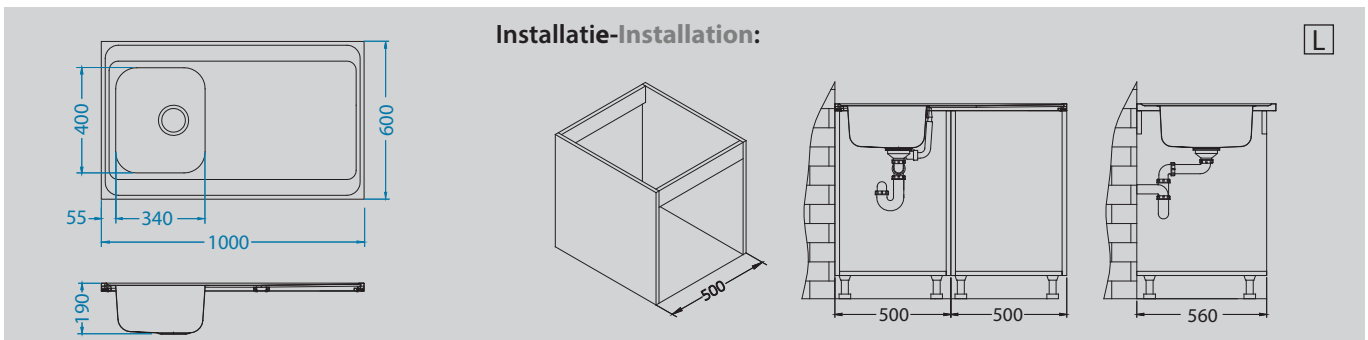

Classic Pro 70

Afmeting - Dimension 1000 x 600 x 30 mm
Bakafmeting 340 x 400 x 190 mm
Dimension de cuve
Onderkast - Caisson 500 mm

Oppervlakte - Surface	code	Bak - Cuve	Afvoer - Vidange	Ø 35 mm	Installatie - Installation	Prijs (excl. BTW) - Prix (hors TVA)
Satin	ALVCLPR70	Omkeerbaar - Réversible	3 1/2"	-	L/I	€ 203,00