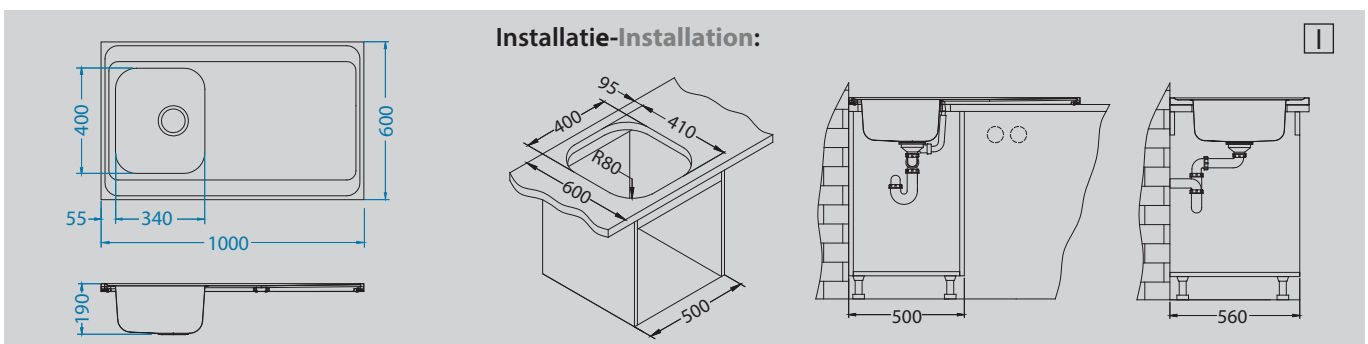

Classic Pro 70

Afmeting - Dimension 1000 x 600 x 30 mm
Bakafmeting 340 x 400 x 190 mm
Dimension de cuve
Onderkast - Caisson 500 mm

Oppervlakte - Surface	code	Bak - Cuve	Afvoer - Vidange	Ø 35 mm	Installatie - Installation	Prijs (excl. BTW) - Prix (hors TVA)
Satin	ALVCLPR70	Omkeerbaar - Réversible	3 1/2"	-	L/I	€ 203,00