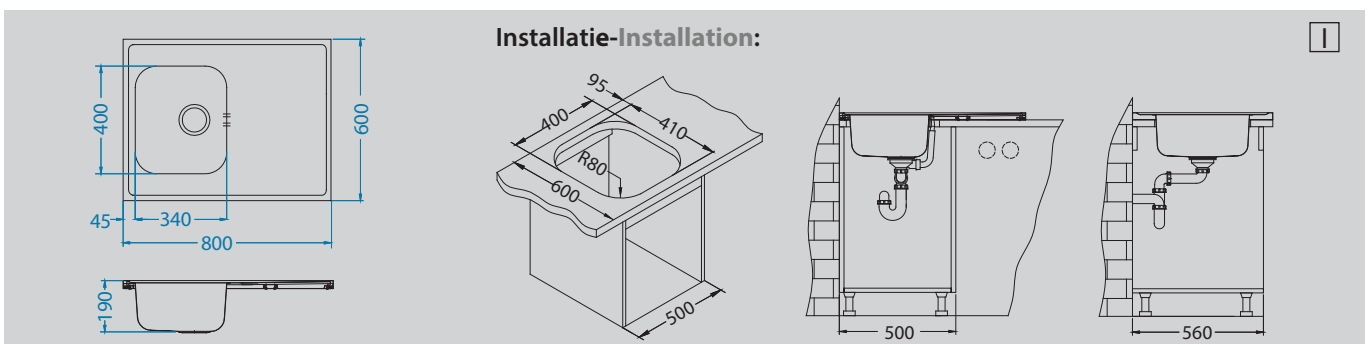

Classic Pro 30

Afmeting - Dimension 800 x 600 x 30 mm
Bakafmeting 340 x 400 x 190 mm
Dimension de cuve
Onderkast - Caisson 500 mm

Oppervlakte - Surface	code	Bak - Cuve	Afvoer - Vidange	Ø 35 mm	Installatie - Installation	Prijs (excl. BTW) - Prix (hors TVA)
Satin	ALVCLPR30	Omkeerbaar - Réversible	3 1/2"	-	L/I	€ 192,00