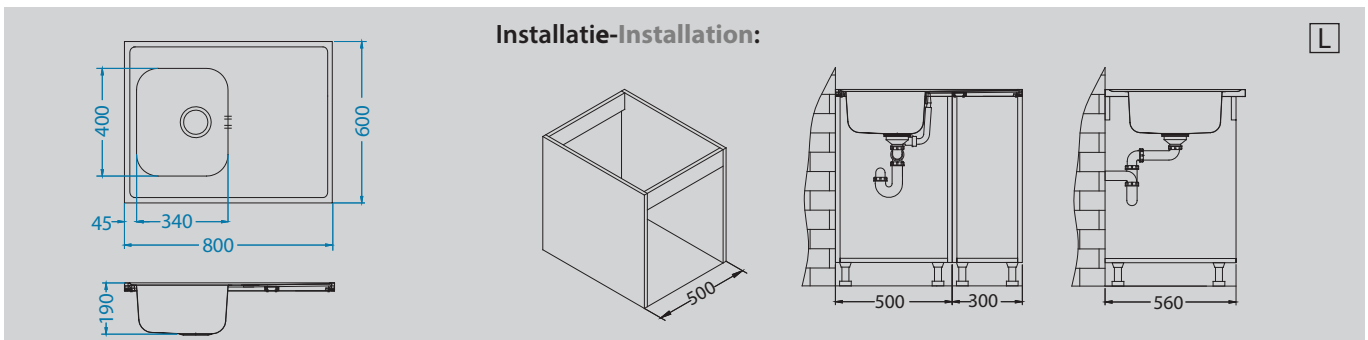

Classic Pro 30

Afmeting - Dimension 800 x 600 x 30 mm
Bakafmeting 340 x 400 x 190 mm
Dimension de cuve
Onderkast - Caisson 500 mm

Oppervlakte - Surface	code	Bak - Cuve	Afvoer - Vidange	Ø 35 mm	Installatie - Installation	Prijs (excl. BTW) - Prix (hors TVA)
Satin	ALVCLPR30	Omkeerbaar - Réversible	3 1/2"	-	L/I	€ 192,00