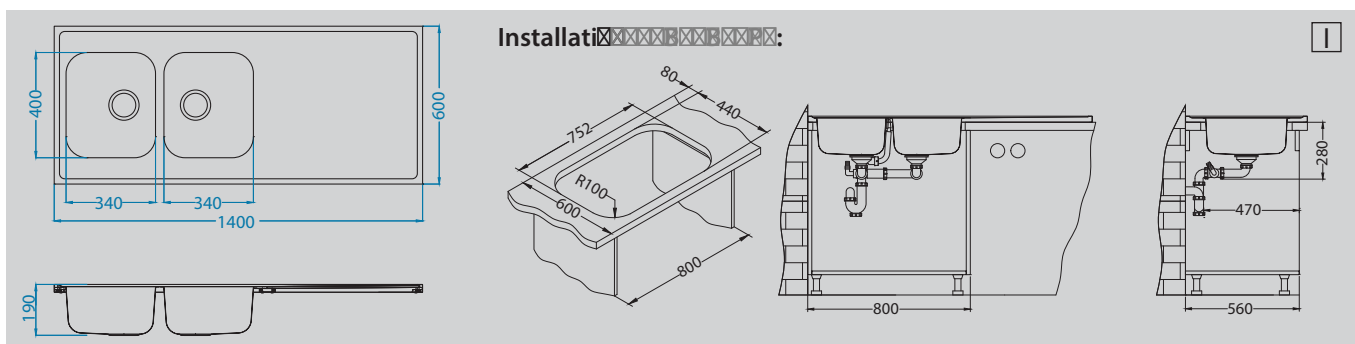

# Classic Pro 110

-   1400 x 600 mm
-  340 x 400 x 190 mm
-  340 x 400 x 190 mm
-   800 mm

- Incl **&YDM**
-  4FUEF  
EDIBSHFT
  -  )PVJFOTJKOMBOL  
1MB0DIFFOCPT
  -  %SBBELPSG\$ISPPN  
1B0JFSWBJTTFMMF  
\$ISPNF
  -  %JTUSJCVUFVSEFTBWPO