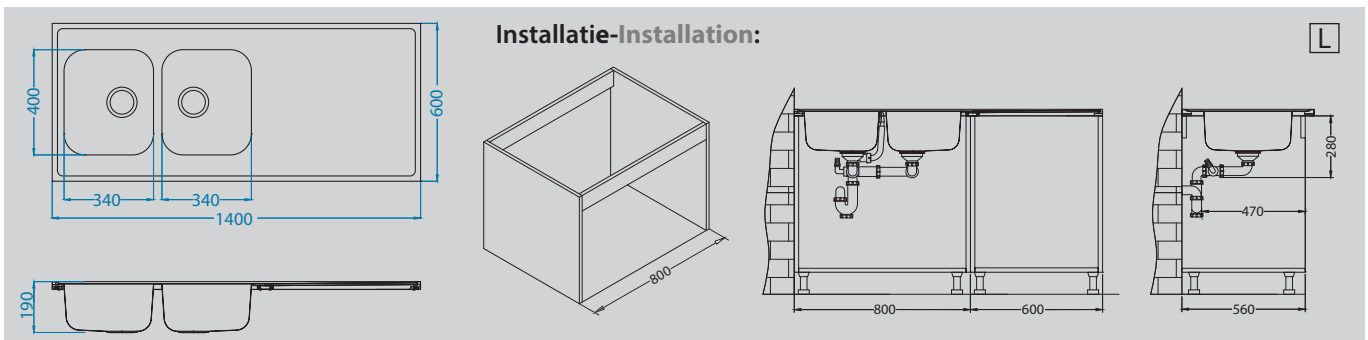

# Classic Pro 110

**Afmeting - Dimension** 1400 x 600 x 30 mm  
**Bakafmeting** 340 x 400 x 190 mm  
**Dimension de cuve** 340 x 400 x 190 mm  
**Onderkast - Caisson** 800 mm

Oppervlakte - Surface	code	Bak - Cuve	Afvoer - Vidange	Ø 35 mm	Installatie - Installation	Prijs (excl. BTW) - Prix (hors TVA)
Satin	ALVCLPR110	Omkeerbaar - Réversible	3 1/2"	-	L/I	<b>€ 299,00</b>