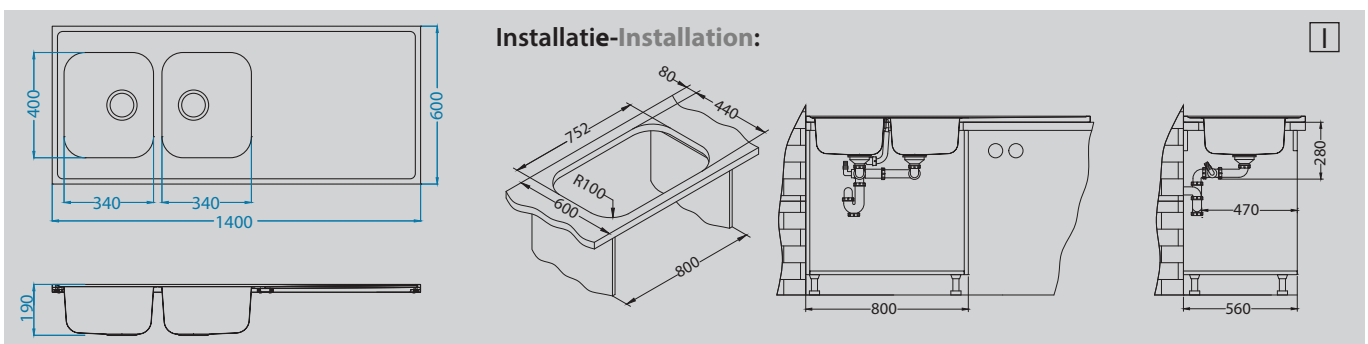

# Classic Pro 110

**Afmeting - Dimension** 1400 x 600 x 30 mm  
**Bakafmeting** 340 x 400 x 190 mm  
**Dimension de cuve** 340 x 400 x 190 mm  
**Onderkast - Caisson** 800 mm

Oppervlakte - Surface	code	Bak - Cuve	Afvoer - Vidange	Ø 35 mm	Installatie - Installation	Prijs (excl. BTW) - Prix (hors TVA)
Satin	ALVCLPR110	Omkeerbaar - Réversible	3 1/2"	-	L/I	<b>€ 299,00</b>