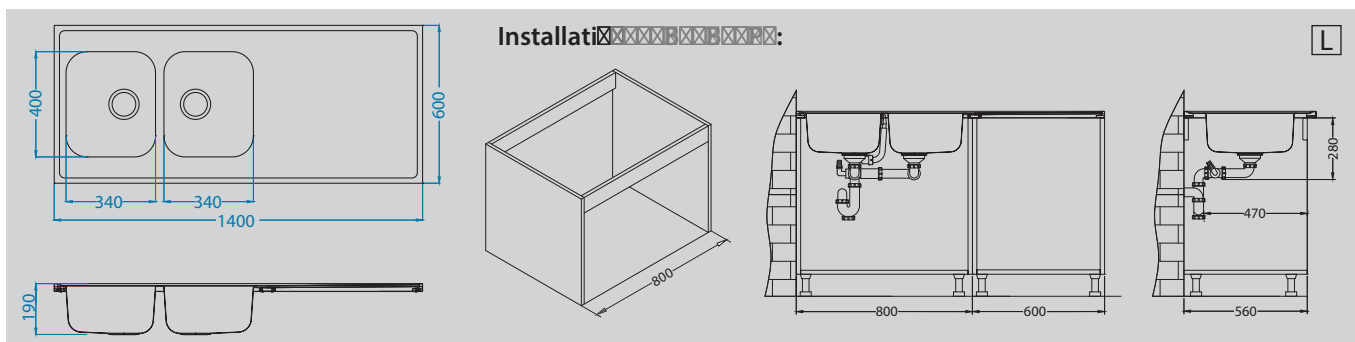

# Classic Pro 110

-   1400 x 600 mm
-  340 x 400 x 190 mm
-  340 x 400 x 190 mm
-   800 mm

- Incl **&YDM**
-  4FUEF  
EDIBSHFT
  -  )PVJFOTJKOMBOL  
1MB0DIFFOCPT
  -  %SBBELPSG\$ISPPN  
1B0JFSWBJTTFMMF  
\$ISPNF
  -  %JTUSJCVUFVSEFTBWPO