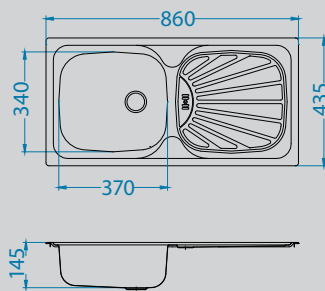

Installatie - Installation:

Toebehoren-Accessoires:

Incl.

Excl.

houten snijplank
Planche en bois
€ 23,00

Draadkorf Chrome
Panier à vaisselle Chrome
€ 27,00

Alle vermelde particuliere prijzen zijn excl. BTW - Tous les prix publics mentionnés sont hors TVA

Verdes Kitchen Equipment bvba
Roeselaarsestraat 668/2 - 8870 Izegem
0032 51 31 91 65 - info@verdes.be - www.verdes.be