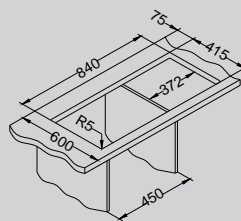

Installatie - Installation: