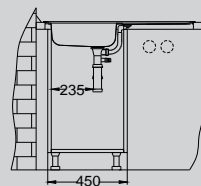

Installatie - Installation: