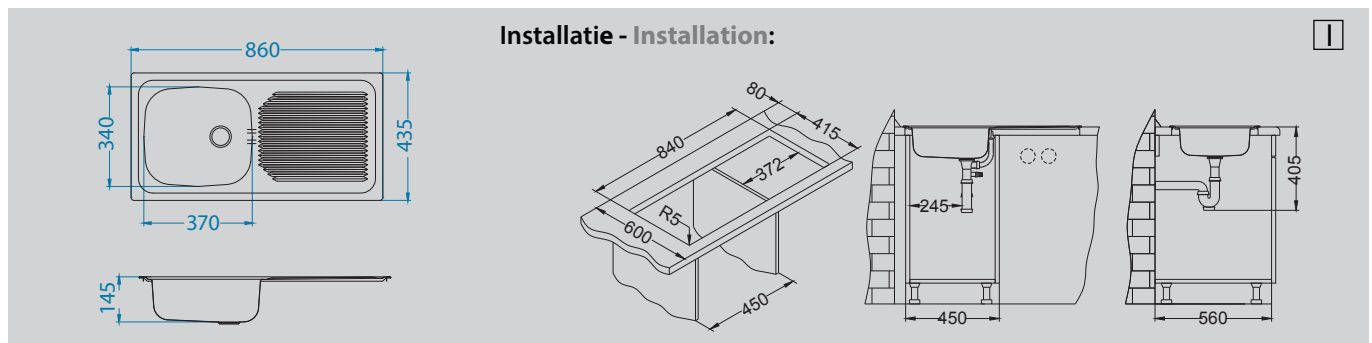

Basic 60

Afmeting - Dimension 860 x 435 mm
Bakafmeting 340 x 370 x 145 mm
Dimension de cuve
Onderkast - Caisson 450 mm

Oppervlakte - Surface	code	Bak - Cuve	Afvoer - Vidange	Ø 35 mm	Installatie - Installation	Prijs (excl. BTW) - Prix (hors TVA)
Unpolished	ALVBA60	Omkeerbaar - Réversible	1 1/2"	-	I	€ 78,00