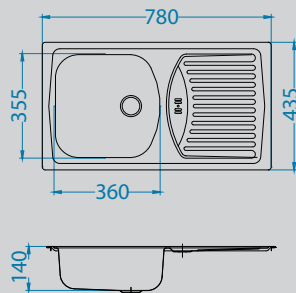

Installatie - Installation:

Toebehoren-Accessoires:

Incl.

Alle vermelde particuliere prijzen zijn excl. BTW - Tous les prix publics mentionnés sont hors TVA

Verdes Kitchen Equipment bvba
Roeselaarsestraat 668/2 - 8870 Izegem
0032 51 31 91 65 - info@verdes.be - www.verdes.be