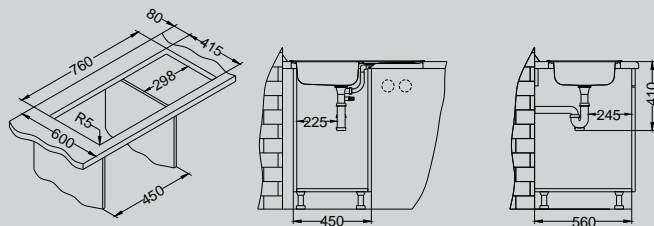

Installatie - Installation:

Toebehoren-Accessoires:

Incl.

Alle vermelde particuliere prijzen zijn excl. BTW - Tous les prix publics mentionnés sont hors TVA

Verdes Kitchen Equipment bvba
Roeselaarsestraat 668/2 - 8870 Izegem
0032 51 31 91 65 - info@verdes.be - www.verdes.be