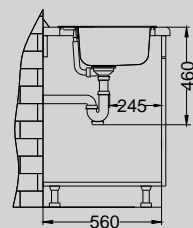

Installatie - Installation: