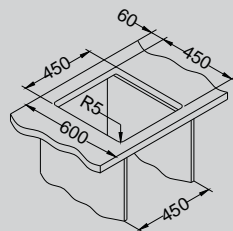

Installatie - Installation: