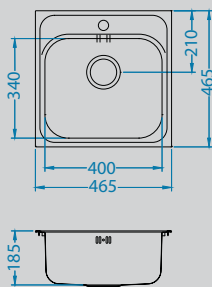

Installatie - Installation: