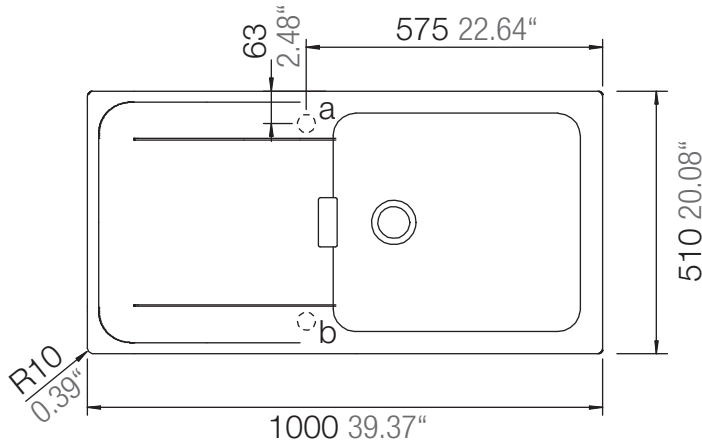

SCHOCK

CRISTADUR®

WEMBLEY D-100L

Installation: Von oben / topmount
Ausschnitt / cut-out

Installation: Unterbau / undermount
Ausschnitt / cut-out