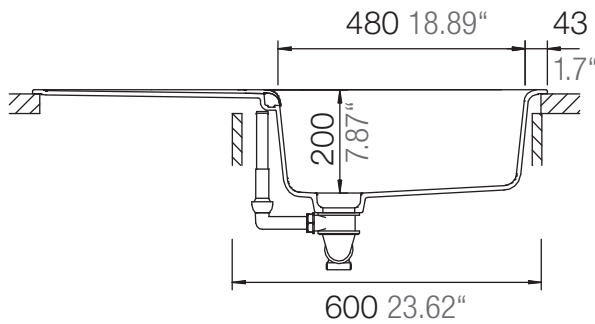

SCHOCK

CRISTADUR®

WEMBLEY D-100L

Installation: Von oben / topmount
Ausschnitt / cut-out

Installation: Unterbau / undermount
Ausschnitt / cut-out