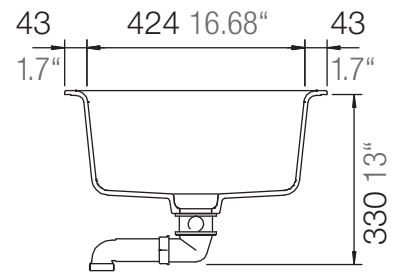

SCHOCK

CRISTADUR®

WEMBLEY D-100L

Installation: Von oben / topmount
Ausschnitt / cut-out

Installation: Unterbau / undermount
Ausschnitt / cut-out