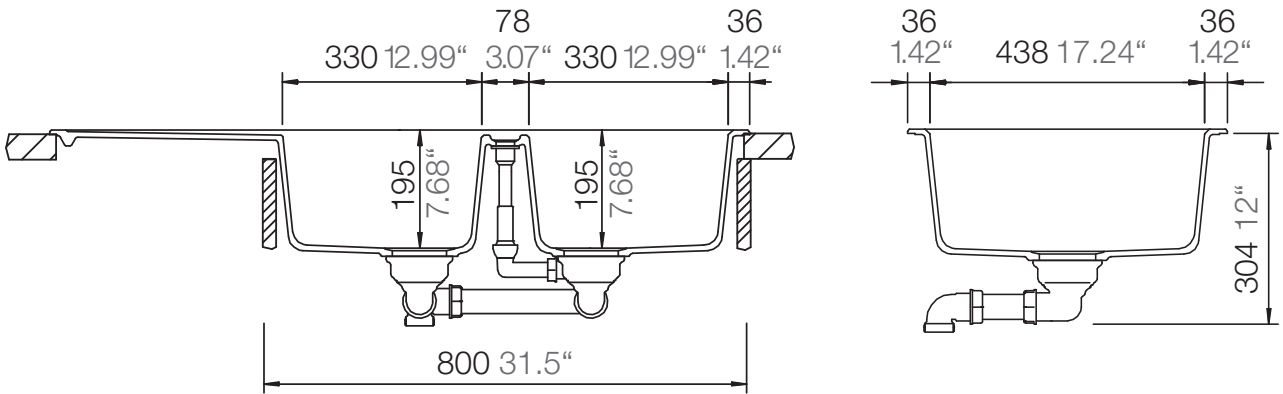

## MONO D-200

Installation: Von oben / topmount  
Ausschnitt / cut-out

Installation: Unterbau / undermount  
Ausschnitt / cut-out

## MONO D-200

Installation: Flächenbündig / flush-mount  
Ausschnitt / cut-out

Detail: Flächenbündig / flush-mount

Randbefräsung Spüle 1:1  
edge sink 1:1