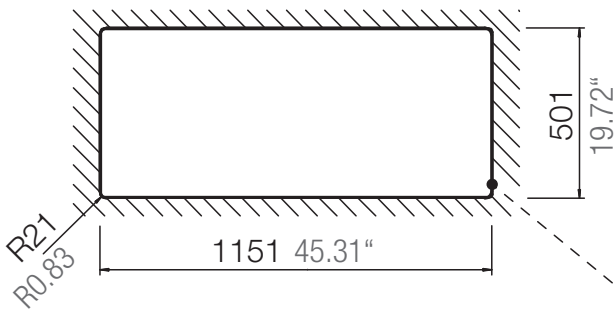

## MONO D-200

Installation: Von oben / topmount  
Ausschnitt / cut-out

Installation: Unterbau / undermount  
Ausschnitt / cut-out

## MONO D-200

Installation: Flächenbündig / flush-mount  
Ausschnitt / cut-out

Detail: Flächenbündig / flush-mount

Randbefräsung Spüle 1:1  
edge sink 1:1