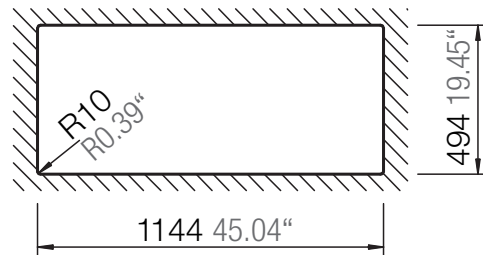

## MONO D-200

Installation: Von oben / topmount  
Ausschnitt / cut-out

Installation: Unterbau / undermount  
Ausschnitt / cut-out

## MONO D-200

Installation: Flächenbündig / flush-mount  
Ausschnitt / cut-out

Detail: Flächenbündig / flush-mount

Randbefräsung Spüle 1:1  
edge sink 1:1