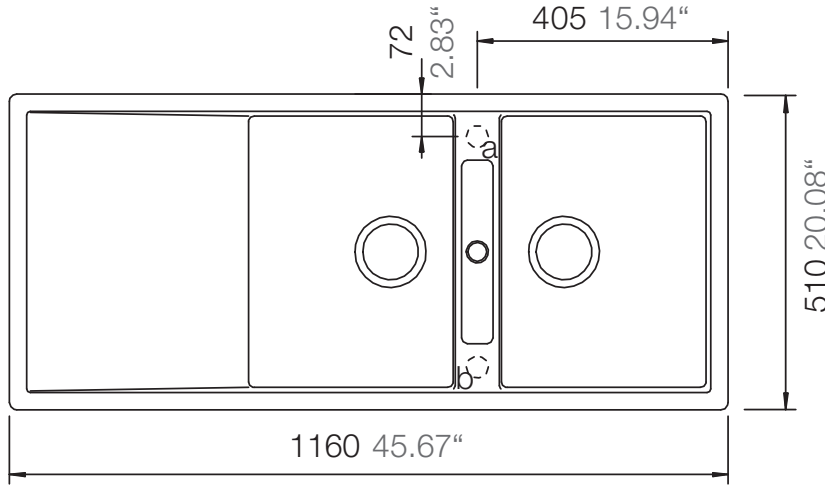

## MONO D-200

Installation: Von oben / topmount  
Ausschnitt / cut-out

Installation: Unterbau / undermount  
Ausschnitt / cut-out

## MONO D-200

Installation: Flächenbündig / flush-mount  
Ausschnitt / cut-out

Detail: Flächenbündig / flush-mount

Randbefräsung Spüle 1:1  
edge sink 1:1