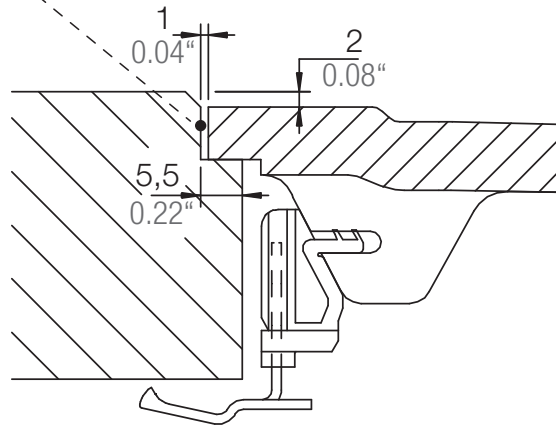

## MONO D-200

Installation: Von oben / topmount  
Ausschnitt / cut-out

Installation: Unterbau / undermount  
Ausschnitt / cut-out

## MONO D-200

Installation: Flächenbündig / flush-mount  
Ausschnitt / cut-out

Detail: Flächenbündig / flush-mount

Randbefräsung Spüle 1:1  
edge sink 1:1