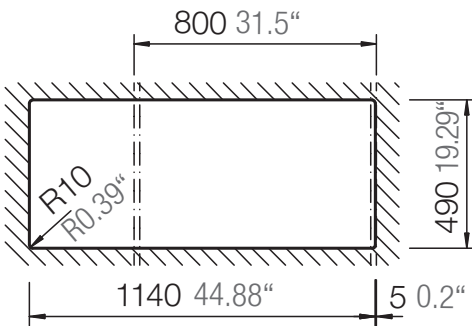

## MONO D-200

Installation: Von oben / topmount  
Ausschnitt / cut-out

Installation: Unterbau / undermount  
Ausschnitt / cut-out

## MONO D-200

Installation: Flächenbündig / flush-mount  
Ausschnitt / cut-out

Detail: Flächenbündig / flush-mount

Randbefräsung Spüle 1:1  
edge sink 1:1