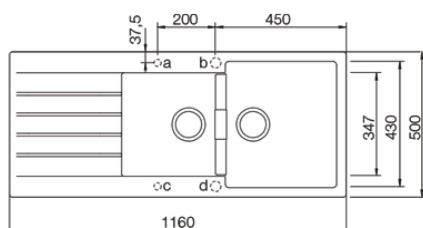

Eigenschappen + technische fiches - Caractéristiques + fiches techniques

Uitrusting - Equipement

Standard: Chrom

Plug met automatische bediening, afvoerverbindingen en sifon.
Crépine avec commande automatique, raccords de décharge et siphon.

Special: Copper, Inox, Gunmetal, Puro, White Gold **+69,-**

Opties - Options

Glazen snijplank zwart - Planche en verre noire

Ref.

€

TPGZ 87,-

Glazen snijplank wit - Planche en verre blanche

TPGW 87,-

Draadkorf - Panier

TKSPT 32,-

Comfopush choom/inox

TCOM 83,-

LED

TLED 159,-

Meer toebehoren? - Des accessoires en plus? Catalog 2021

Alle vermelde particuliere prijzen zijn excl. BTW - Tous les prix publics mentionnés sont hors TVA