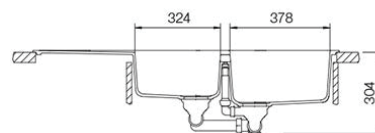

Eigenschappen + technische fiches - Caractéristiques + fiches techniques

Uitrusting - Equipement

Standard: Chrom

Plug met automatische bediening, afvoerverbindingen en sifon.
Crépine avec commande automatique, raccords de décharge et siphon.

Special: Copper, Inox, Gunmetal, Puro, White Gold **+69,-**

Opties - Options

Glazen snijplank zwart - Planche en verre noire

Ref.

€

TPGZ 87,-

Glazen snijplank wit - Planche en verre blanche

TPGW 87,-

Draadkorf - Panier

TKSPT 32,-

Comfopush choom/inox

TCOM 83,-

LED

TLED 159,-

Meer toebehoren? - Des accessoires en plus? Catalog 2021

Alle vermelde particuliere prijzen zijn excl. BTW - Tous les prix publics mentionnés sont hors TVA